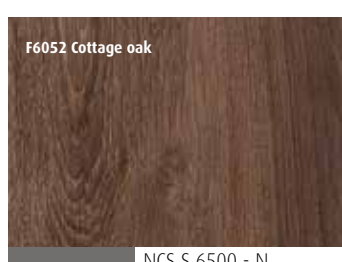

døren plasseres slik at den får mye direkte sollys. Med dekorlaminat er også vedlikeholdet svært enkelt. Det holder å vaske dørbladet. Dekorlaminat legges på utvendig og innvendig på dørbladet. Karm, glasskassett og ramtre males i oppgitte NCS-farger om ikke annet er beskrevet.

Dekorlaminat VIVIX – med 10 års garanti mot falming