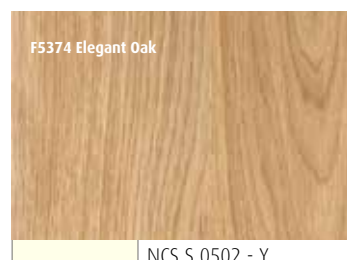

Dekorlaminat

Sorte freseprofiler

NCS fargene som er trykt i denne prislista kan avvike fra original farge.

	eks mva	inkl mva
Dekorlaminat		
Finn først NCS-pris på valgt ytterdør		
Tillegg for dekorlaminat pr dørblad	2 335	2 919
Priseksempel Gilje Standard Basic med dekorlaminat F6308	19 225	24 032

Andre priser på forespørsel.

20
ÅR
Garanti mot
sopp og råte
TRE

20 års garanti gjelder kun med accoya karm og ramtre