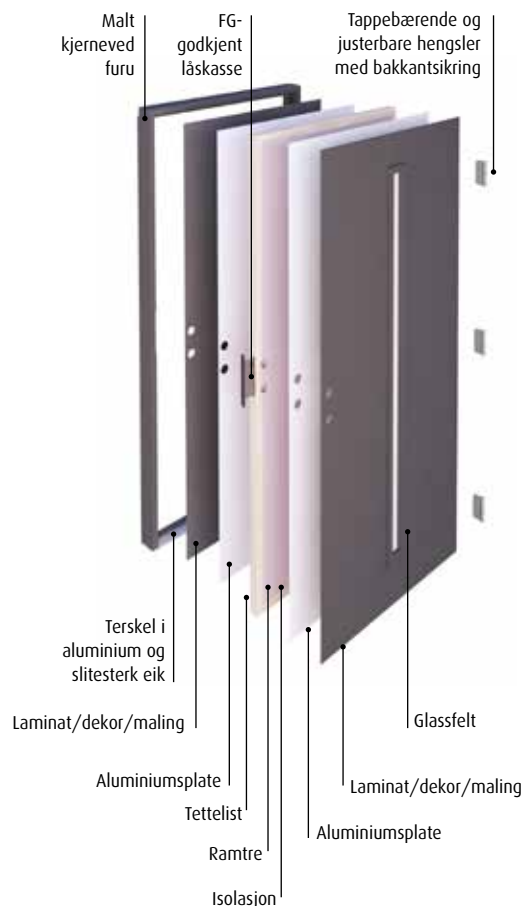

Andre priser på forespørsel.

20
ÅR
Garanti mot
sopp og råte
TRE

20 års garanti gjelder kun med accoya karm og ramtre

døren plasseres slik at den får mye direkte sollys. Med dekorlaminat er også vedlikeholdet svært enkelt. Det holder å vaske dørbladet. Dekorlaminat legges på utvendig og innvendig på dørbladet. Karm, glasskassett og ramtre males i oppgitte NCS-farger om ikke annet er beskrevet.

Dekorlaminat VIVIX – med 10 års garanti mot falming

Oppbyggingen av våre ytterdører

Vår oppbygging av dørene og bruk av kompaktlaminat og dekorlaminat i overflaten gjør at dørene tåler vann.

Er ytterdøren din svært utsatt for direkte regn eller fukt fra bakken anbefaler vi deg å velge dørkarm og ramtre i accoya. Accoya er ikke en egen tresort, men resultatet av en kjemisk reaksjon treet i dørkarmen utsettes for. I denne reaksjonen mister trefibrene evnen til å ta opp og holde på fuktighet. Resultatet blir en stabilt og holdbar karm, selv om den utsettes for mye vann og fukt i perioder. Priser se side 27.