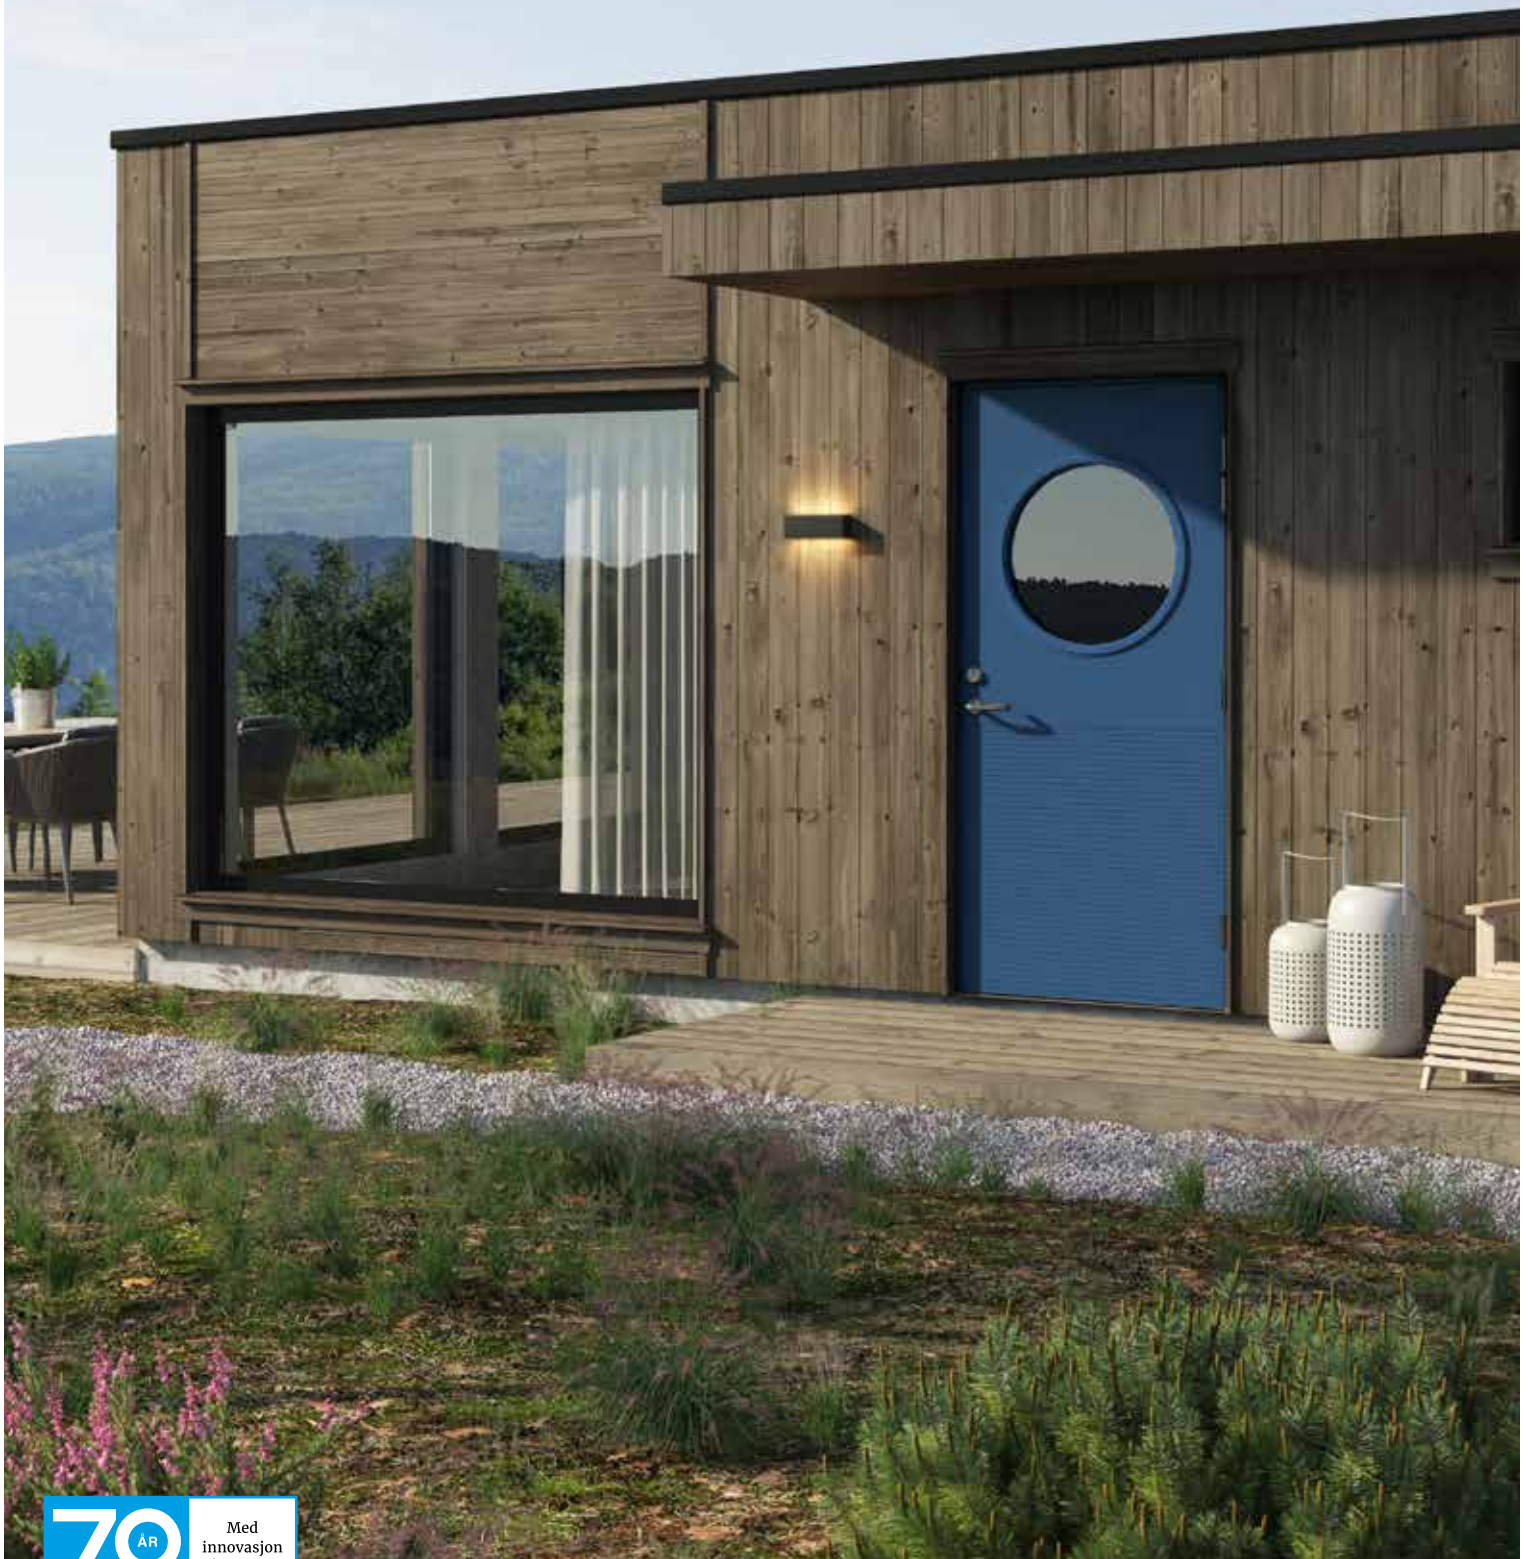

2022
oktober

Prisliste
Ytterdørkolleksjon

VIKTIG INFORMASJON

VÅRE YTTERDØRER TÅLER VANN!

Alle standard malte ytterdører fra Gilje leveres med vannbestandig kompaktlaminat og to-komponent maling på dørbladet. Dette gir ekstra god holdbarhet og beskyttelse mot slitasje.