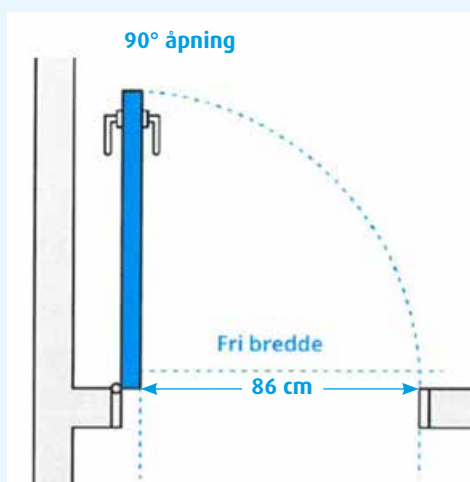

Din Smarthus-app gir deg oversikt over alle dører koblet til Gilje Sense.

Utviklet i samarbeid med:  futurehome

HUSK

fri bredde
i TEK17

TEK17 Fri bredde i ytterdør må være minimum 86 cm

Husk å bestille riktig bredde på døren for å tilfredsstille TEK17 krav om fri bredde.

	Gilje Basic ytterdør	Gilje eXtra ytterdør	Gilje eXcellent ytterdør
Ved maks 90° åpning	Minimum bredde 100 cm	Minimum bredde 102 cm	Minimum bredde 103 cm
Ved maks 180° åpning	Minimum bredde 99 cm	Minimum bredde 99 cm	Minimum bredde 99 cm
Pristillegg	+0%	+12%	På forespørsel