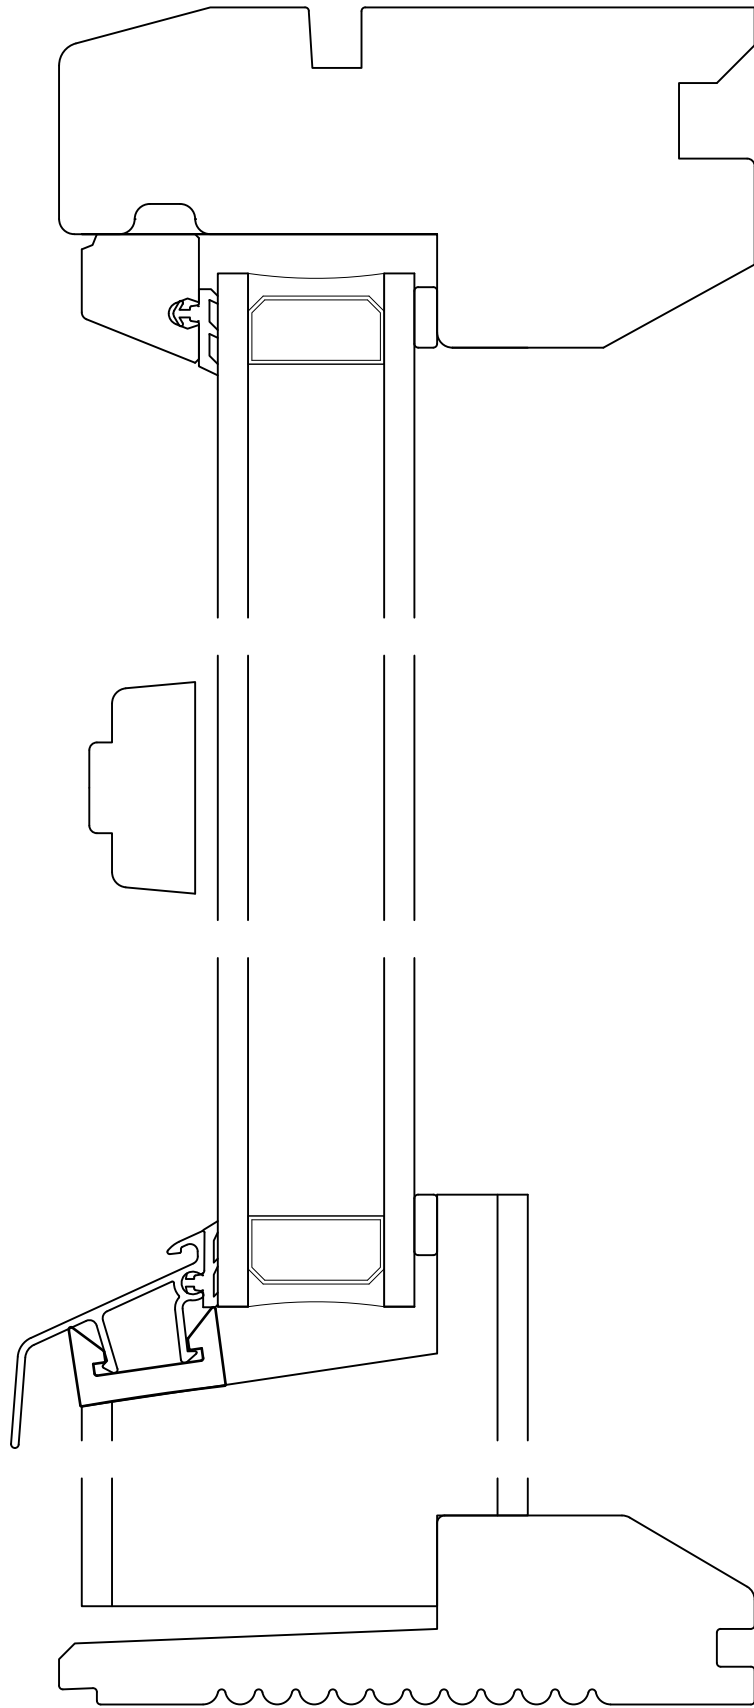

TEGNING
Sidefelt M-01 Basic
 Vertikalt snitt

MÅL
 1:1

TEGN.NR.
 DØRFABRIKKEN GD-PRK-22401

GODKJ.
 B.T.E./K.S

SIGN.
 LBS

REV.
 -

DATO
 21.06.2022

TEGNING
Sidefelt Standard Basic
 Vertikalt snitt

MÅL

1:1

TEGN.NR.

DØRFABRIKKEN GD-PRK-22402

GODKJ.

B.T.E./K.S

SIGN.

LBS

REV.

—

DATO

21.06.2022

TEGNING
Sidefelt Basic
 Horizontalt snitt
 Gjelder for Standard, M-01, M-90, M-1301

MÅL 1:1	TEGN.NR. DØRFABRIKKEN GD-PRK-22403		
GODKJ. B.T.E/K.S	SIGN. LBS	REV. -	DATO 21.06.2022

TEGNING
Sidefelt M-90 Basic
 Vertikalt snitt
 Løse sprosser

MÅL
 1:1

TEGN.NR.
 DØRFABRIKKEN GD-PRK-22404

GODKJ.
 B.T.E./K.S

SIGN.
 LBS

REV.
 -

DATO
 21.06.2022

TEGNING
Sidefelt Element Basic
 Vertikalt snitt
 Gjelder for tett felt, M-1301, M-1302, Themis

MÅL 1:1	TEGN.NR. DØRFABRIKKEN GD-PRK-22405		
GODKJ. B.T.E./K.S	SIGN. LBS	REV. -	DATO 23.06.2022