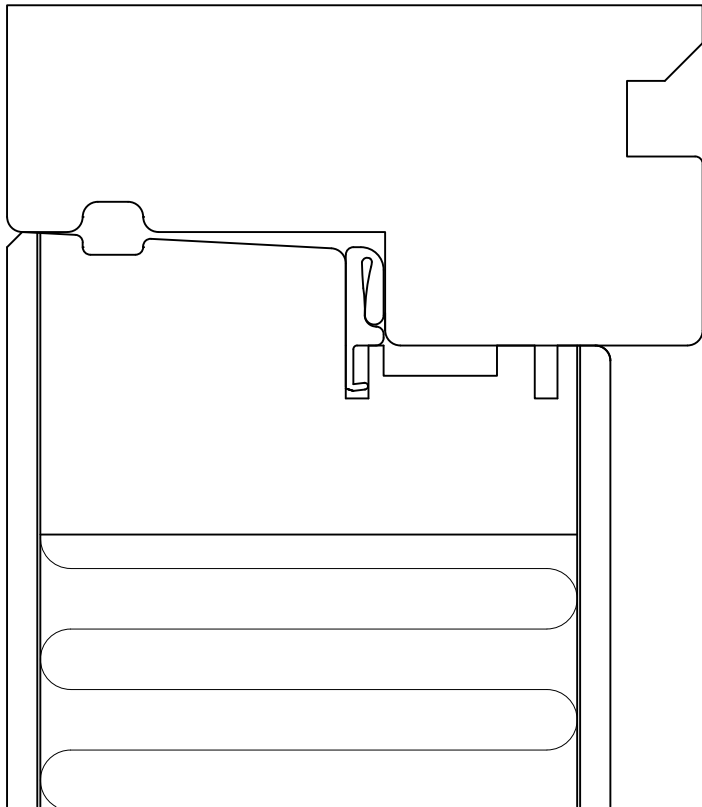

TEGNING
Sidefelt Element eXtra
Horizontalt snitt
Gjelder for tett felt, M-1301, M-1302, Themis

MÅL 1:1	TEGN.NR. DØRFABRIKKEN GD-PRK-22408		
GODKJ. B.T.E./K.S	SIGN. LBS	REV. -	DATO 23.06.2022