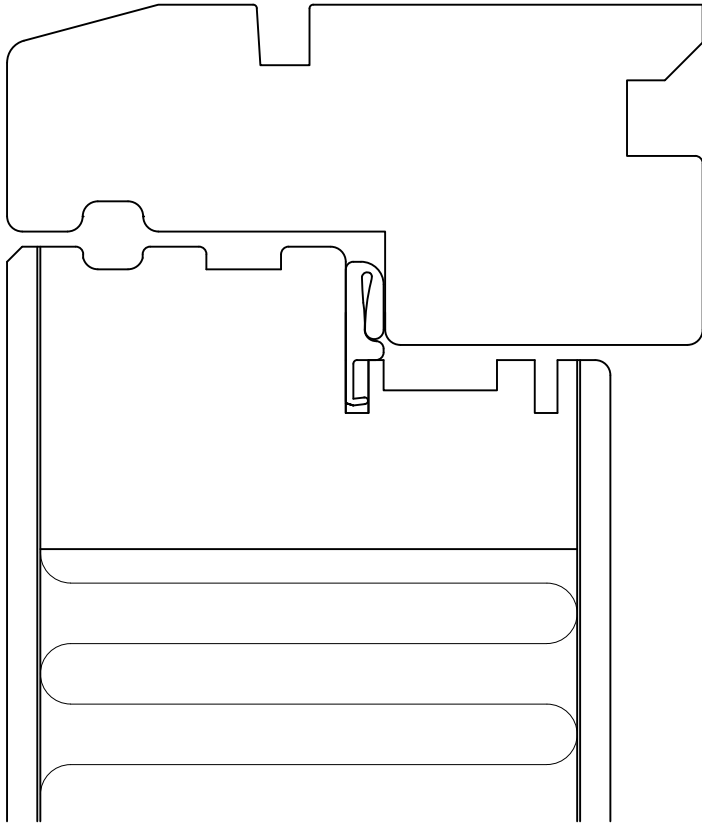

TEGNING
Sidefelt M-01 Basic
 Vertikalt snitt

MÅL
 1:1

TEGN.NR.
 DØRFABRIKKEN GD-PRK-22401

GODKJ.
 B.T.E./K.S

SIGN.
 LBS

REV.
 -

DATO
 21.06.2022

TEGNING
Sidefelt Standard Basic
 Vertikalt snitt

REV.

—

DATO

21.06.2022

TEGNING
Sidefelt Basic
 Horizontalt snitt
 Gjelder for Standard, M-01, M-90, M-1301

MÅL 1:1	TEGN.NR. DØRFABRIKKEN GD-PRK-22403		
GODKJ. B.T.E/K.S	SIGN. LBS	REV. -	DATO 21.06.2022

TEGNING
Sidefelt M-90 Basic
 Vertikalt snitt
 Løse sprosser

MÅL
 1:1

TEGN.NR.
 DØRFABRIKKEN GD-PRK-22404

GODKJ.
 B.T.E./K.S

SIGN.
 LBS

REV.
 -

DATO
 21.06.2022

TEGNING
Sidefelt Element Basic
 Vertikalt snitt
 Gjelder for tett felt, M-1301, M-1302, Themis

MÅL 1:1	TEGN.NR. DØRFABRIKKEN GD-PRK-22405		
GODKJ. B.T.E./K.S	SIGN. LBS	REV. -	DATO 23.06.2022

TEGNING
Sidefelt Element Basic
 Horizontalt snitt
 Gjelder for tett felt, M-1301, M-1302, Themis

MÅL 1:1	TEGN.NR. DØRFABRIKKEN GD-PRK-22406		
GODKJ. B.T.E/K.S	SIGN. LBS	REV. -	DATO 23.06.2022

TEGNING
Sidefelt Element eXtra
 Vertikalt snitt
 Gjelder for tett felt, M-1301, M-1302, Themis