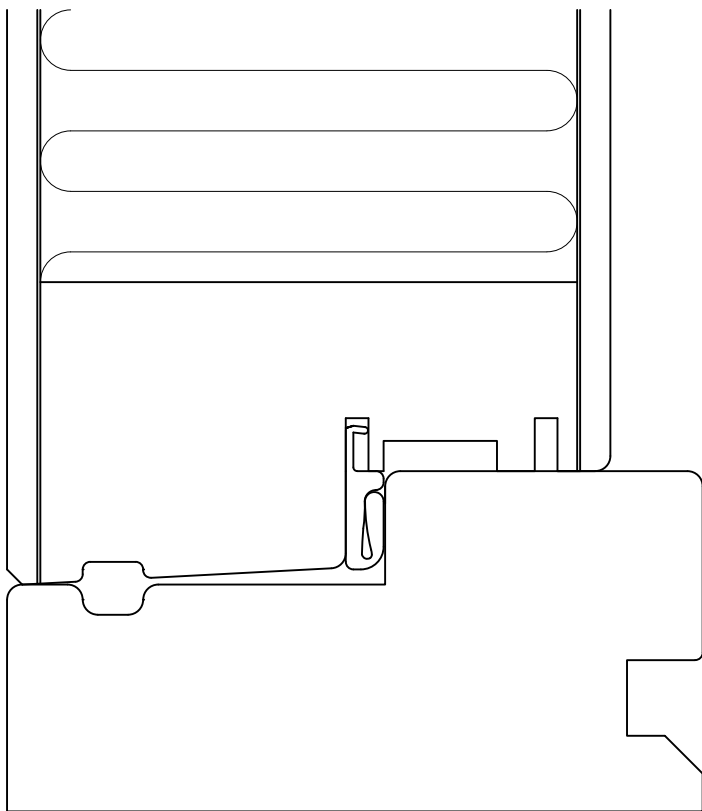

TEGNING
Sidefelt Element eXtra
Horizontalt snitt
Gjelder for tett felt, M-1301, M-1302, Themis

MÅL 1:1	TEGN.NR. DØRFABRIKKEN GD-PRK-22408		
GODKJ. B.T.E./K.S	SIGN. LBS	REV. -	DATO 23.06.2022