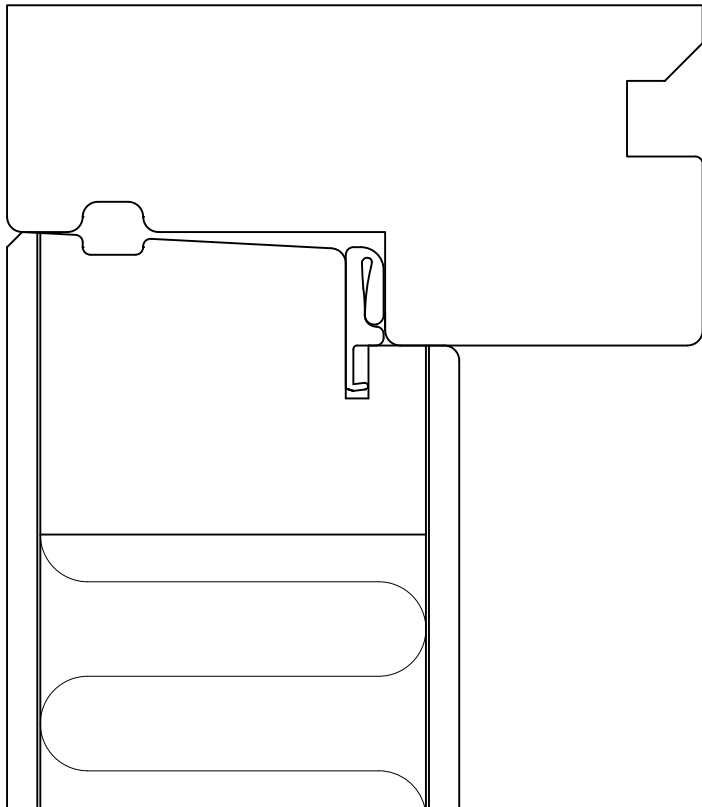

MÅL
 1:1

TEGN.NR.
 DØRFABRIKKEN GD-PRK-22404

GODKJ.
 B.T.E./K.S

SIGN.
 LBS

REV.
 -

DATO
 21.06.2022

TEGNING
Sidefelt Element Basic
 Vertikalt snitt
 Gjelder for tett felt, M-1301, M-1302, Themis

MÅL 1:1	TEGN.NR. DØRFABRIKKEN GD-PRK-22405		
GODKJ. B.T.E./K.S	SIGN. LBS	REV. -	DATO 23.06.2022