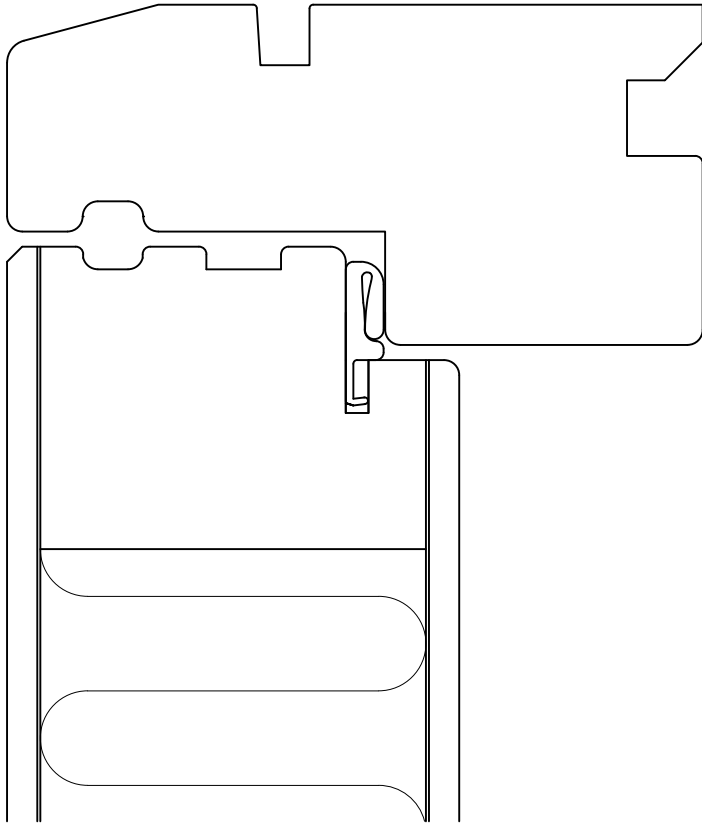

TEGNING
Sidefelt M-01 Basic
 Vertikalt snitt

MÅL
 1:1

TEGN.NR.
 DØRFABRIKKEN GD-PRK-22401

GODKJ.
 B.T.E./K.S

SIGN.
 LBS

REV.
 -

DATO
 21.06.2022

TEGNING
Sidefelt Standard Basic
 Vertikalt snitt

REV.

—

DATO

21.06.2022

TEGNING
Sidefelt Basic
 Horizontalt snitt
 Gjelder for Standard, M-01, M-90, M-1301

MÅL 1:1	TEGN.NR. DØRFABRIKKEN GD-PRK-22403		
GODKJ. B.T.E/K.S	SIGN. LBS	REV. -	DATO 21.06.2022

TEGNING
Sidefelt M-90 Basic
 Vertikalt snitt
 Løse sprosser

MÅL
 1:1

TEGN.NR.
 DØRFABRIKKEN GD-PRK-22404

GODKJ.
 B.T.E./K.S

SIGN.
 LBS

REV.
 -

DATO
 21.06.2022

TEGNING
Sidefelt Element Basic
 Vertikalt snitt
 Gjelder for tett felt, M-1301, M-1302, Themis

MÅL 1:1	TEGN.NR. DØRFABRIKKEN GD-PRK-22405		
GODKJ. B.T.E./K.S	SIGN. LBS	REV. -	DATO 23.06.2022