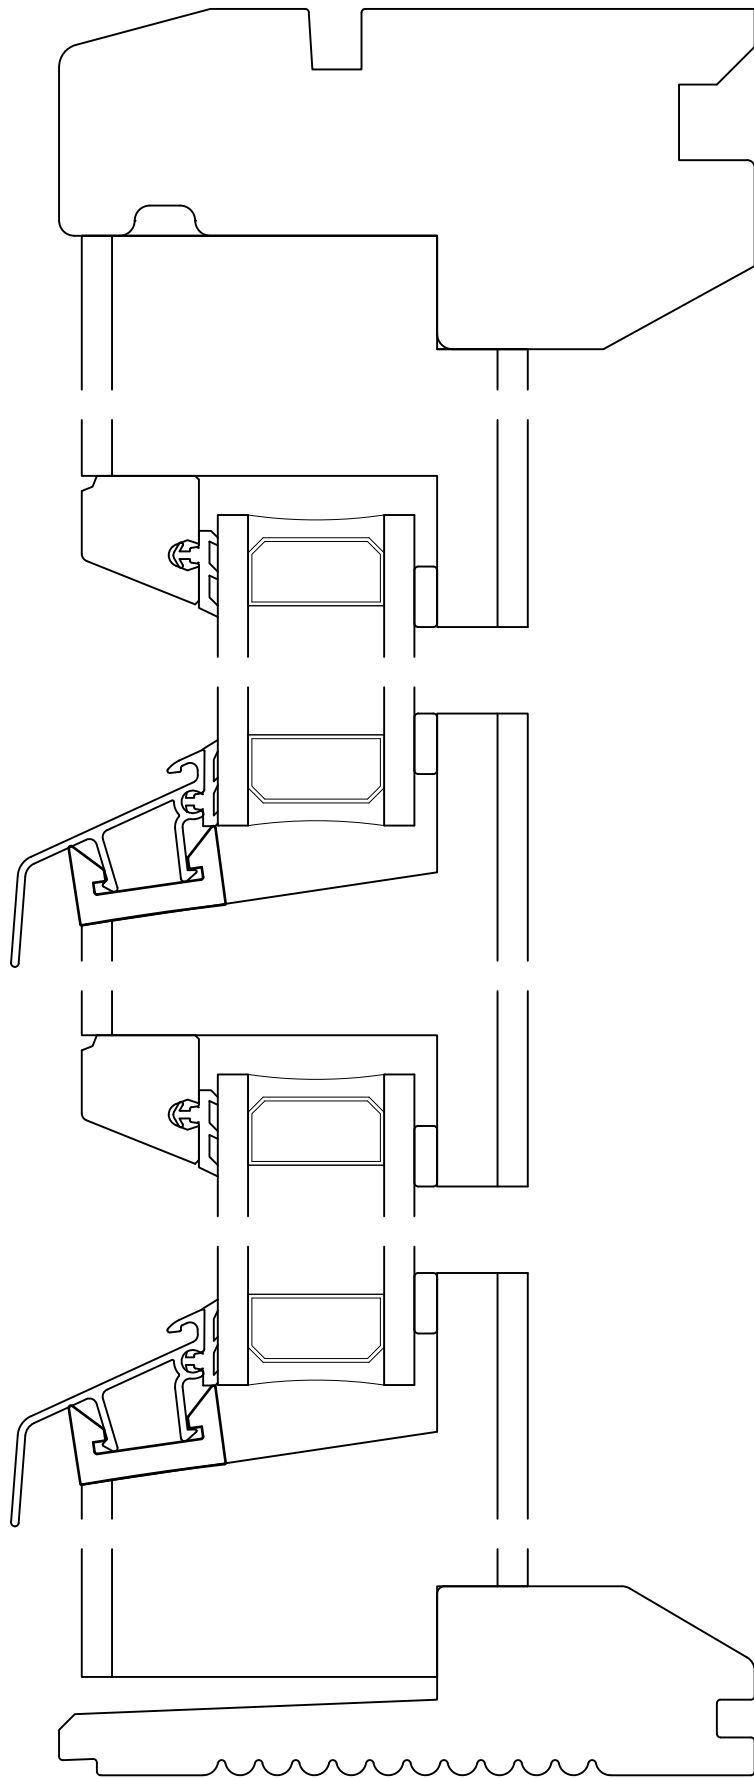

TEGNING
Sidefelt M-01 Basic
 Vertikalt snitt

MÅL
 1:1

TEGN.NR.
 DØRFABRIKKEN GD-PRK-22401

GODKJ.
 B.T.E./K.S

SIGN.
 LBS

REV.
 -

DATO
 21.06.2022

TEGNING
Sidefelt Standard Basic
 Vertikalt snitt

MÅL

1:1

TEGN.NR.

DØRFABRIKKEN GD-PRK-22402

GODKJ.

B.T.E./K.S

SIGN.

LBS

REV.

—

DATO

21.06.2022

TEGNING
Sidefelt Basic
 Horizontalt snitt
 Gjelder for Standard, M-01, M-90, M-1301

MÅL 1:1	TEGN.NR. DØRFABRIKKEN GD-PRK-22403		
GODKJ. B.T.E/K.S	SIGN. LBS	REV. -	DATO 21.06.2022

TEGNING
Sidefelt M-90 Basic
 Vertikalt snitt
 Løse sprosser

MÅL
 1:1

TEGN.NR.
 DØRFABRIKKEN GD-PRK-22404

GODKJ.
 B.T.E./K.S

SIGN.
 LBS

REV.
 -

DATO
 21.06.2022

TEGNING
Sidefelt Element Basic
 Vertikalt snitt
 Gjelder for tett felt, M-1301, M-1302, Themis

MÅL 1:1	TEGN.NR. DØRFABRIKKEN GD-PRK-22405		
GODKJ. B.T.E./K.S	SIGN. LBS	REV. -	DATO 23.06.2022