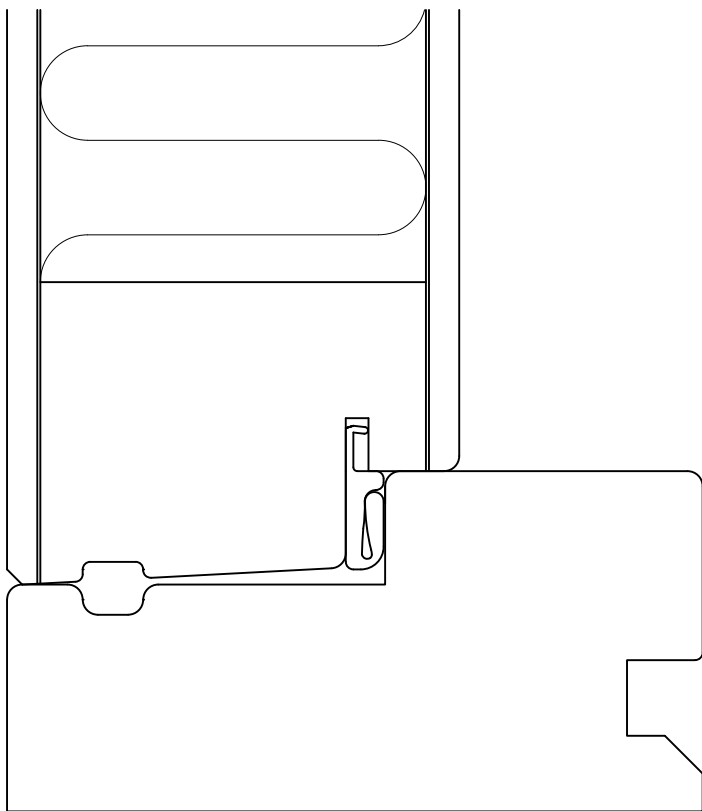

MÅL
 1:1

TEGN.NR.
 DØRFABRIKKEN GD-PRK-22404

GODKJ.
 B.T.E./K.S

SIGN.
 LBS

REV.
 -

DATO
 21.06.2022

TEGNING
Sidefelt Element Basic
 Vertikalt snitt
 Gjelder for tett felt, M-1301, M-1302, Themis

MÅL 1:1	TEGN.NR. DØRFABRIKKEN GD-PRK-22405		
GODKJ. B.T.E./K.S	SIGN. LBS	REV. -	DATO 23.06.2022