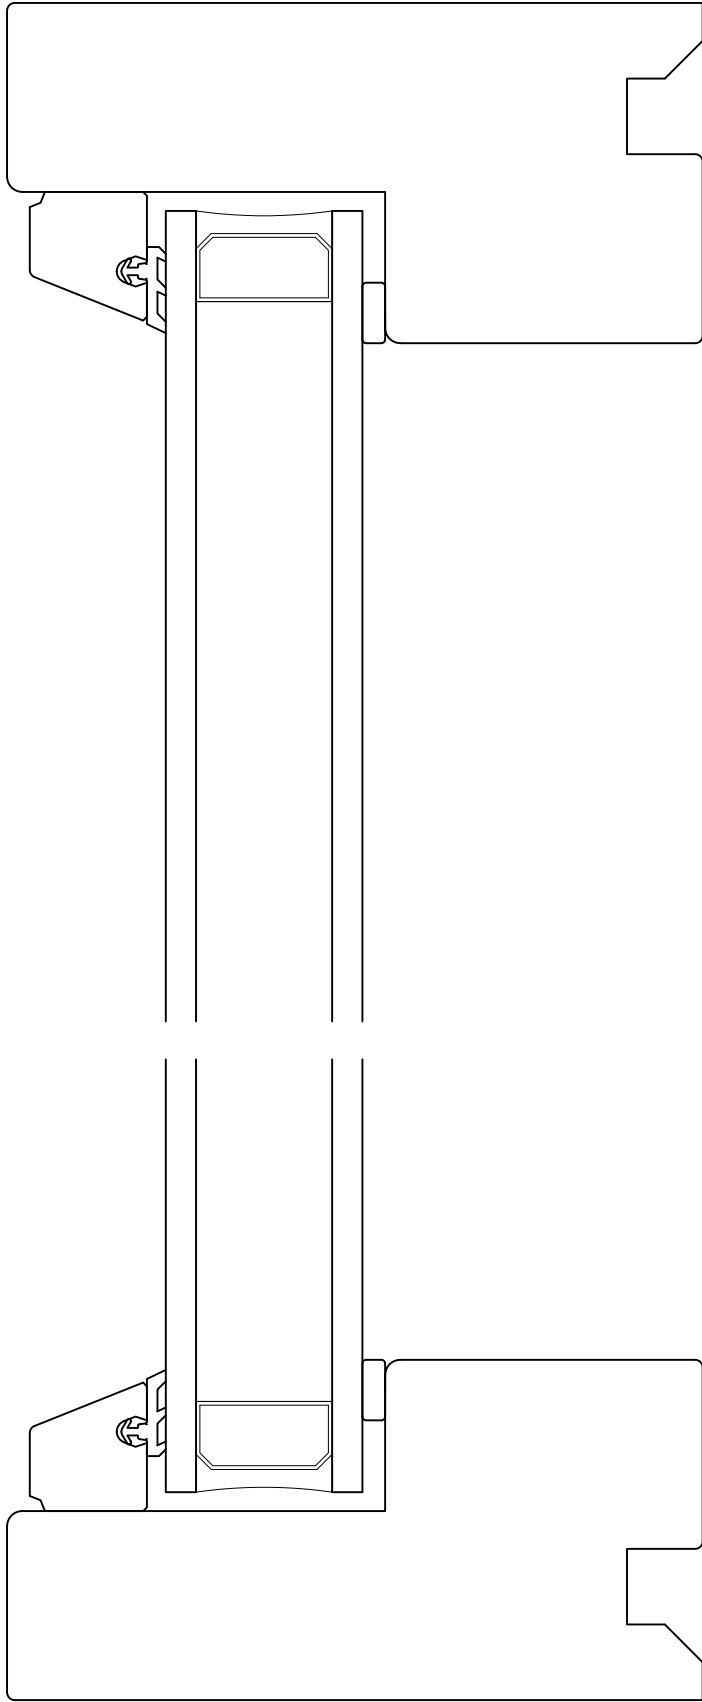

TEGNING
Sidefelt M-01 Basic
 Vertikalt snitt

MÅL
 1:1

TEGN.NR.
 DØRFABRIKKEN GD-PRK-22401

GODKJ.
 B.T.E./K.S

SIGN.
 LBS

REV.
 -

DATO
 21.06.2022

TEGNING
Sidefelt Standard Basic
 Vertikalt snitt

MÅL

1:1

TEGN.NR.

DØRFABRIKKEN GD-PRK-22402

GODKJ.

B.T.E./K.S

SIGN.

LBS

REV.

—

DATO

21.06.2022

TEGNING
Sidefelt Basic
 Horizontalt snitt
 Gjelder for Standard, M-01, M-90, M-1301

MÅL 1:1	TEGN.NR. DØRFABRIKKEN GD-PRK-22403		
GODKJ. B.T.E/K.S	SIGN. LBS	REV. -	DATO 21.06.2022

TEGNING
Sidefelt M-90 Basic
 Vertikalt snitt
 Løse sprosser

MÅL
 1:1

TEGN.NR.
 DØRFABRIKKEN GD-PRK-22404

GODKJ.
 B.T.E./K.S

SIGN.
 LBS

REV.
 -

DATO
 21.06.2022

TEGNING
Sidefelt Element Basic
 Vertikalt snitt
 Gjelder for tett felt, M-1301, M-1302, Themis

MÅL 1:1	TEGN.NR. DØRFABRIKKEN GD-PRK-22405		
GODKJ. B.T.E./K.S	SIGN. LBS	REV. -	DATO 23.06.2022