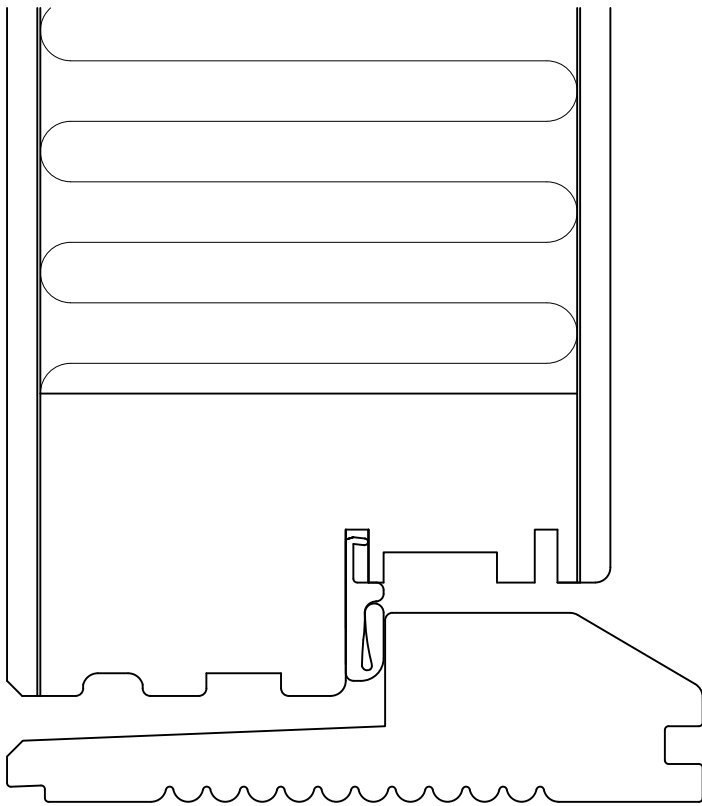

MÅL
 1:1

TEGN.NR.
 DØRFABRIKKEN GD-PRK-22404

GODKJ.
 B.T.E./K.S

SIGN.
 LBS

REV.
 -

DATO
 21.06.2022

TEGNING
Sidefelt Element Basic
 Vertikalt snitt
 Gjelder for tett felt, M-1301, M-1302, Themis

MÅL 1:1	TEGN.NR. DØRFABRIKKEN GD-PRK-22405		
GODKJ. B.T.E./K.S	SIGN. LBS	REV. -	DATO 23.06.2022

TEGNING
Sidefelt Element Basic
 Horizontalt snitt
 Gjelder for tett felt, M-1301, M-1302, Themis

MÅL 1:1	TEGN.NR. DØRFABRIKKEN GD-PRK-22406		
GODKJ. B.T.E/K.S	SIGN. LBS	REV. -	DATO 23.06.2022

TEGNING
Sidefelt Element eXtra
 Vertikalt snitt
 Gjelder for tett felt, M-1301, M-1302, Themis