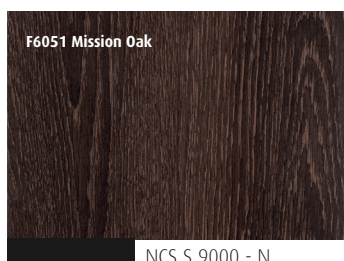

døren plasseres slik at den får mye direkte sollys. Med dekorlaminat er også vedlikeholdet svært enkelt. Det holder å vaske dørbladet. Dekorlaminat legges på utvendig og innvendig på dørbladet. Karm, glasskassett og ramtre males i oppgitte NCS-farger om ikke annet er beskrevet.

Dekorlaminat VIVIX – med 10 års garanti mot falming

Brune freseprofiler