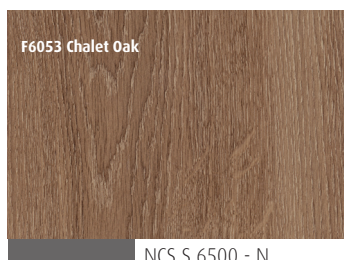

døren plasseres slik at den får mye direkte sollys. Med dekorlaminat er også vedlikeholdet svært enkelt. Det holder å vaske dørbladet. Dekorlaminat legges på utvendig og innvendig på dørbladet. Karm, glasskassett og ramtre males i oppgitte NCS-farger om ikke annet er beskrevet.

Dekorlaminat VIVIX – med 10 års garanti mot falming

Brune freseprofiler