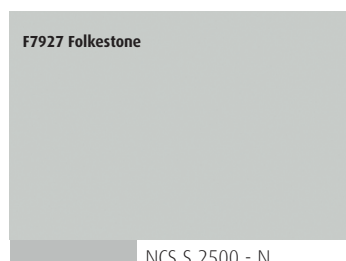

døren plasseres slik at den får mye direkte sollys. Med dekorlaminat er også vedlikeholdet svært enkelt. Det holder å vaske dørbladet. Dekorlaminat legges på utvendig og innvendig på dørbladet. Karm, glasskassett og ramtre males i oppgitte NCS-farger om ikke annet er beskrevet.

Dekorlaminat VIVIX – med 10 års garanti mot falming

Brune freseprofiler