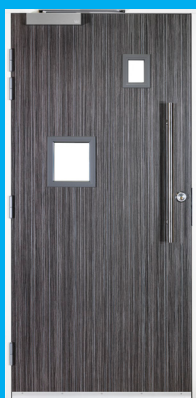

Eir med dekor 1388 CS
(ikke lagerført).
Handtak med rett
feste 70 cm.

Velger du dekorlaminat på din neste Giljedør får du en dør med svært god beskyttelse mot slitasjer i overflaten. Velger du i tillegg vår Vivix kvalitet gir vi deg 10 års garanti mot falming. (Karm, glasslister og ramtre omfattes ikke av garantien). Det kan være nyttig dersom

Dette utvalget er våre lagerførte dekorlaminater: