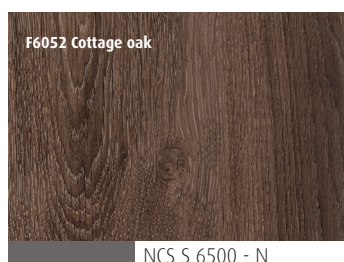

døren plasseres slik at den får mye direkte sollys. Med dekorlaminat er også vedlikeholdet svært enkelt. Det holder å vaske dørbladet. Dekorlaminat legges på utvendig og innvendig på dørbladet. Karm, glasskassett og ramtre males i oppgitte NCS-farger om ikke annet er beskrevet.

Dekorlaminat VIVIX – med 10 års garanti mot falming

Brune freseprofiler