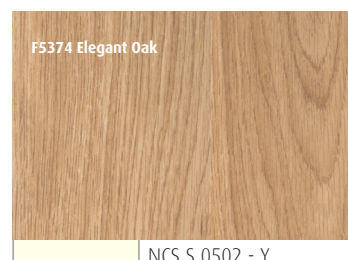

Dekorlaminat

Sorte freseprofiler

NCS fargene som er trykt i denne prislista kan avvike fra original farge.

	eks mva	inkl mva
Dekorlaminat		
Finn først NCS-pris på valgt ytterdør		
Tillegg for dekorlaminat pr dørblad	1 840	2 294
Priseksempel Gilje Continental Basic med dekorlaminat F6308	23 300	29 125

Andre priser på forespørsel.

Andre dekorer enn de lagerførte kan bestilles på forespørsel.

GARANTI
20 år
mot sopp og råte

**DØRKARMER I ACCOYA GIR
EKSTRA BESKYTTELSE MOT FUKT**