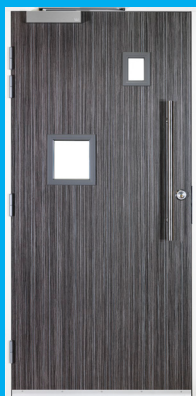

Eir med dekor 1388 CS
(ikke lagerført).
Handtak med rett
feste 70 cm.

Velger du dekorlaminat på din neste Giljedør får du en dør med svært god beskyttelse mot slitasjer i overflaten. Velger du i tillegg vår Vivix kvalitet gir vi deg 10 års garanti mot falming. (Karm, glasslister og ramtre omfattes ikke av garantien). Det kan være nyttig dersom

Dette utvalget er våre lagerførte dekorlaminater: