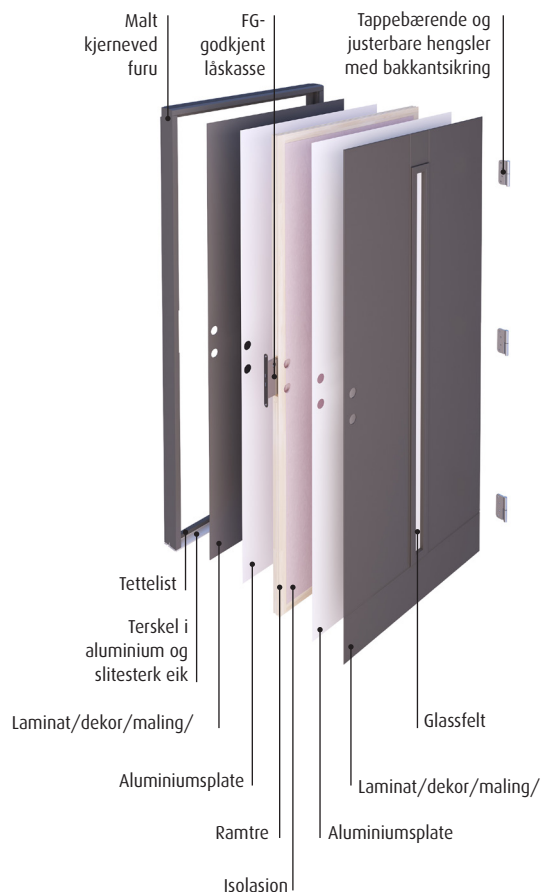

Oppbyggingen av våre ytterdører

Vår oppbygging av dørene og bruk av kompaktlaminat og dekorlaminat i overflaten gjør at dørene tåler vann.

Er ytterdøren din svært utsatt for direkte regn eller fukt fra bakken anbefaler vi deg å velge dørkarm og ramtre i accoya. Accoya er ikke en egen tresort, men resultatet av en kjemisk reaksjon treet i dørkarmen utsettes for. I denne reaksjonen mister trefibrene evnen til å ta opp og holde på fuktighet. Resultatet blir en stabilt og holdbar karm, selv om den utsettes for mye vann og fukt i perioder. Priser se side 23.