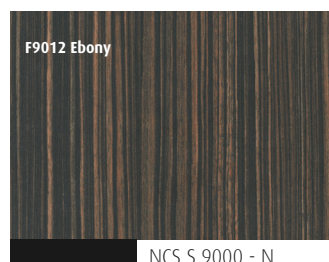

Dekorlaminat

Sorte freseprofiler

NCS fargene som er trykt i denne prislista kan avvike fra original farge.

	eks mva	inkl mva
Dekorlaminat		
Finn først NCS-pris på valgt ytterdør		
Tillegg for dekorlaminat pr dørblad	1 840	2 294
Priseksempel Gilje Continental Basic med dekorlaminat F6308	23 300	29 125

Andre priser på forespørsel.

Andre dekorer enn de lagerførte kan bestilles på forespørsel.

GARANTI
20 år
mot sopp og råte

**DØRKARMER I ACCOYA GIR
EKSTRA BESKYTTELSE MOT FUKT**