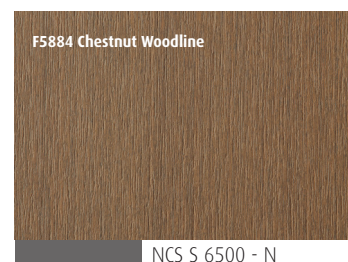

Dekorlaminat

Sorte freseprofiler

NCS fargene som er trykt i denne prislista kan avvike fra original farge.

	eks mva	inkl mva
Dekorlaminat		
Finn først NCS-pris på valgt ytterdør		
Tillegg for dekorlaminat pr dørblad	1 840	2 294
Priseksempel Gilje Continental Basic med dekorlaminat F6308	23 300	29 125

Andre priser på forespørsel.

Andre dekorer enn de lagerførte kan bestilles på forespørsel.

GARANTI
20 år
mot sopp og råte

**DØRKARMER I ACCOYA GIR
EKSTRA BESKYTTELSE MOT FUKT**