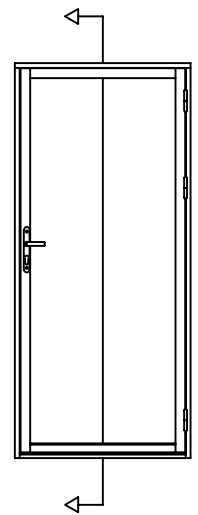

|  |                    |                     |   |                               |         |
|--|--------------------|---------------------|---|-------------------------------|---------|
| Dato<br>20.11.2013                                       | Tegn.<br>M.B.Gilje | Godkjent<br>T.Gilje | Revisjon<br>17.12.2014                      | Format<br>1 : 1               | Ark nr. |
| Beskrivelse<br>Gilje eXtra balkongdør m. alu. bekledding |                    |                     | Sammenstilling/Del<br>topp bunn 45 treters. | Tegn. nr.<br>22CT49LLB453L-A. |         |

|  |                    |                     |   |                 |                              |
|--|--------------------|---------------------|---|-----------------|------------------------------|
| Dato<br>08.07.2014                                       | Tegn.<br>M.B.Gilje | Godkjent<br>T.Gilje | Revisjon<br>17.12.2014                      | Format<br>1 : 1 | Ark nr.                      |
| Beskrivelse<br>Gilje eXtra balkongdør m. alu. bekledning |                    |                     | Sammenstilling/Del<br>topp bunn HC komposit |                 | Tegn. nr.<br>22CT49LLB253L-A |