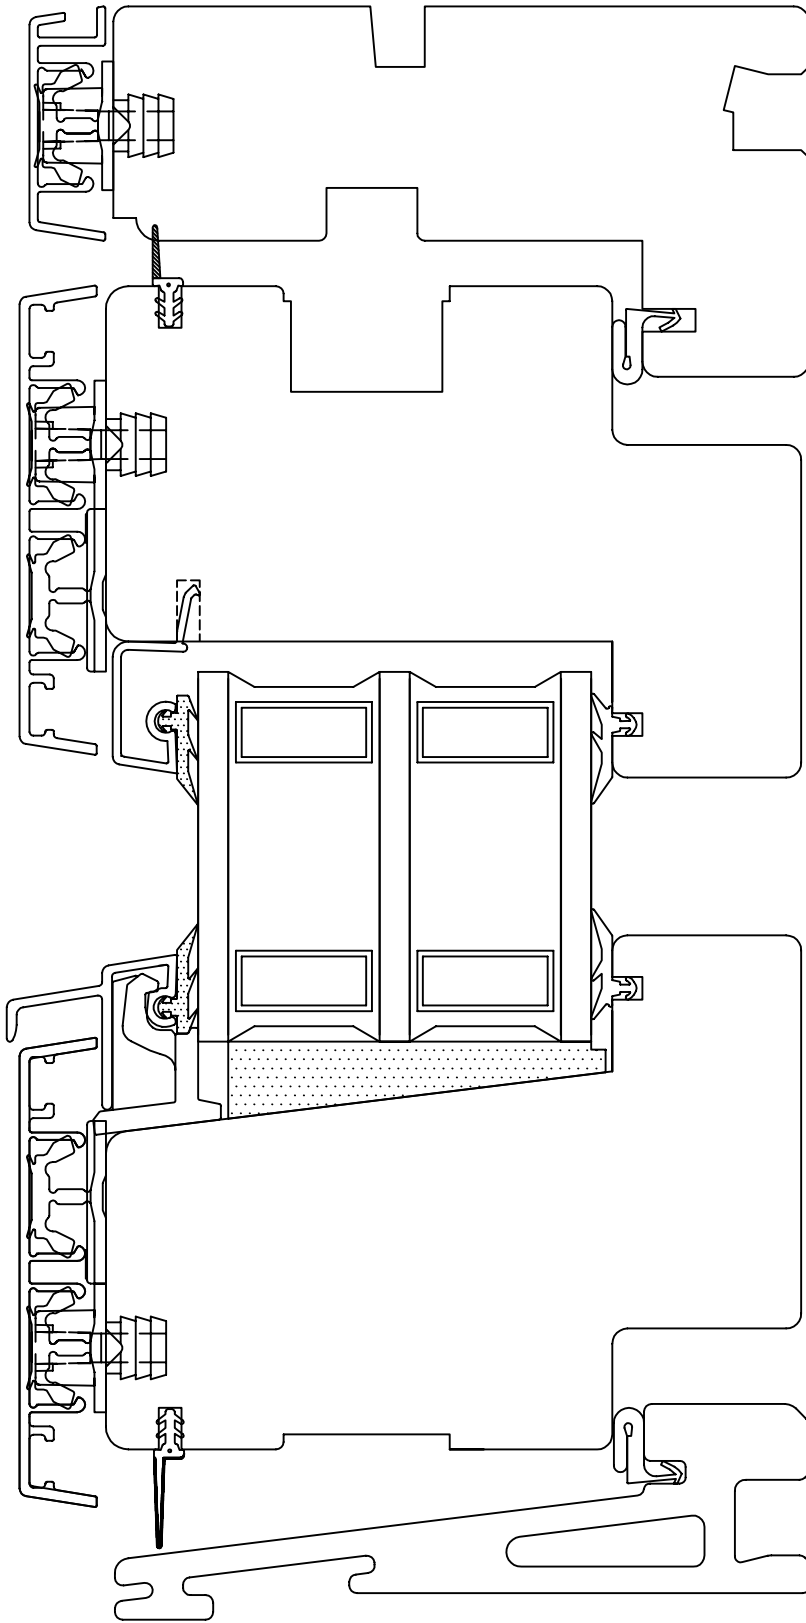

|  |                    |                     |   |                               |         |
|--|--------------------|---------------------|---|-------------------------------|---------|
| Dato<br>20.11.2013                                       | Tegn.<br>M.B.Gilje | Godkjent<br>T.Gilje | Revisjon<br>17.12.2014                      | Format<br>1 : 1               | Ark nr. |
| Beskrivelse<br>Gilje eXtra balkongdør m. alu. bekledding |                    |                     | Sammenstilling/Del<br>topp bunn 45 treters. | Tegn. nr.<br>22CT49LLB453L-A. |         |

|  |                    |                     |   |                 |                              |
|--|--------------------|---------------------|---|-----------------|------------------------------|
| Dato<br>08.07.2014                                       | Tegn.<br>M.B.Gilje | Godkjent<br>T.Gilje | Revisjon<br>17.12.2014                      | Format<br>1 : 1 | Ark nr.                      |
| Beskrivelse<br>Gilje eXtra balkongdør m. alu. bekledning |                    |                     | Sammenstilling/Del<br>topp bunn HC komposit |                 | Tegn. nr.<br>22CT49LLB253L-A |