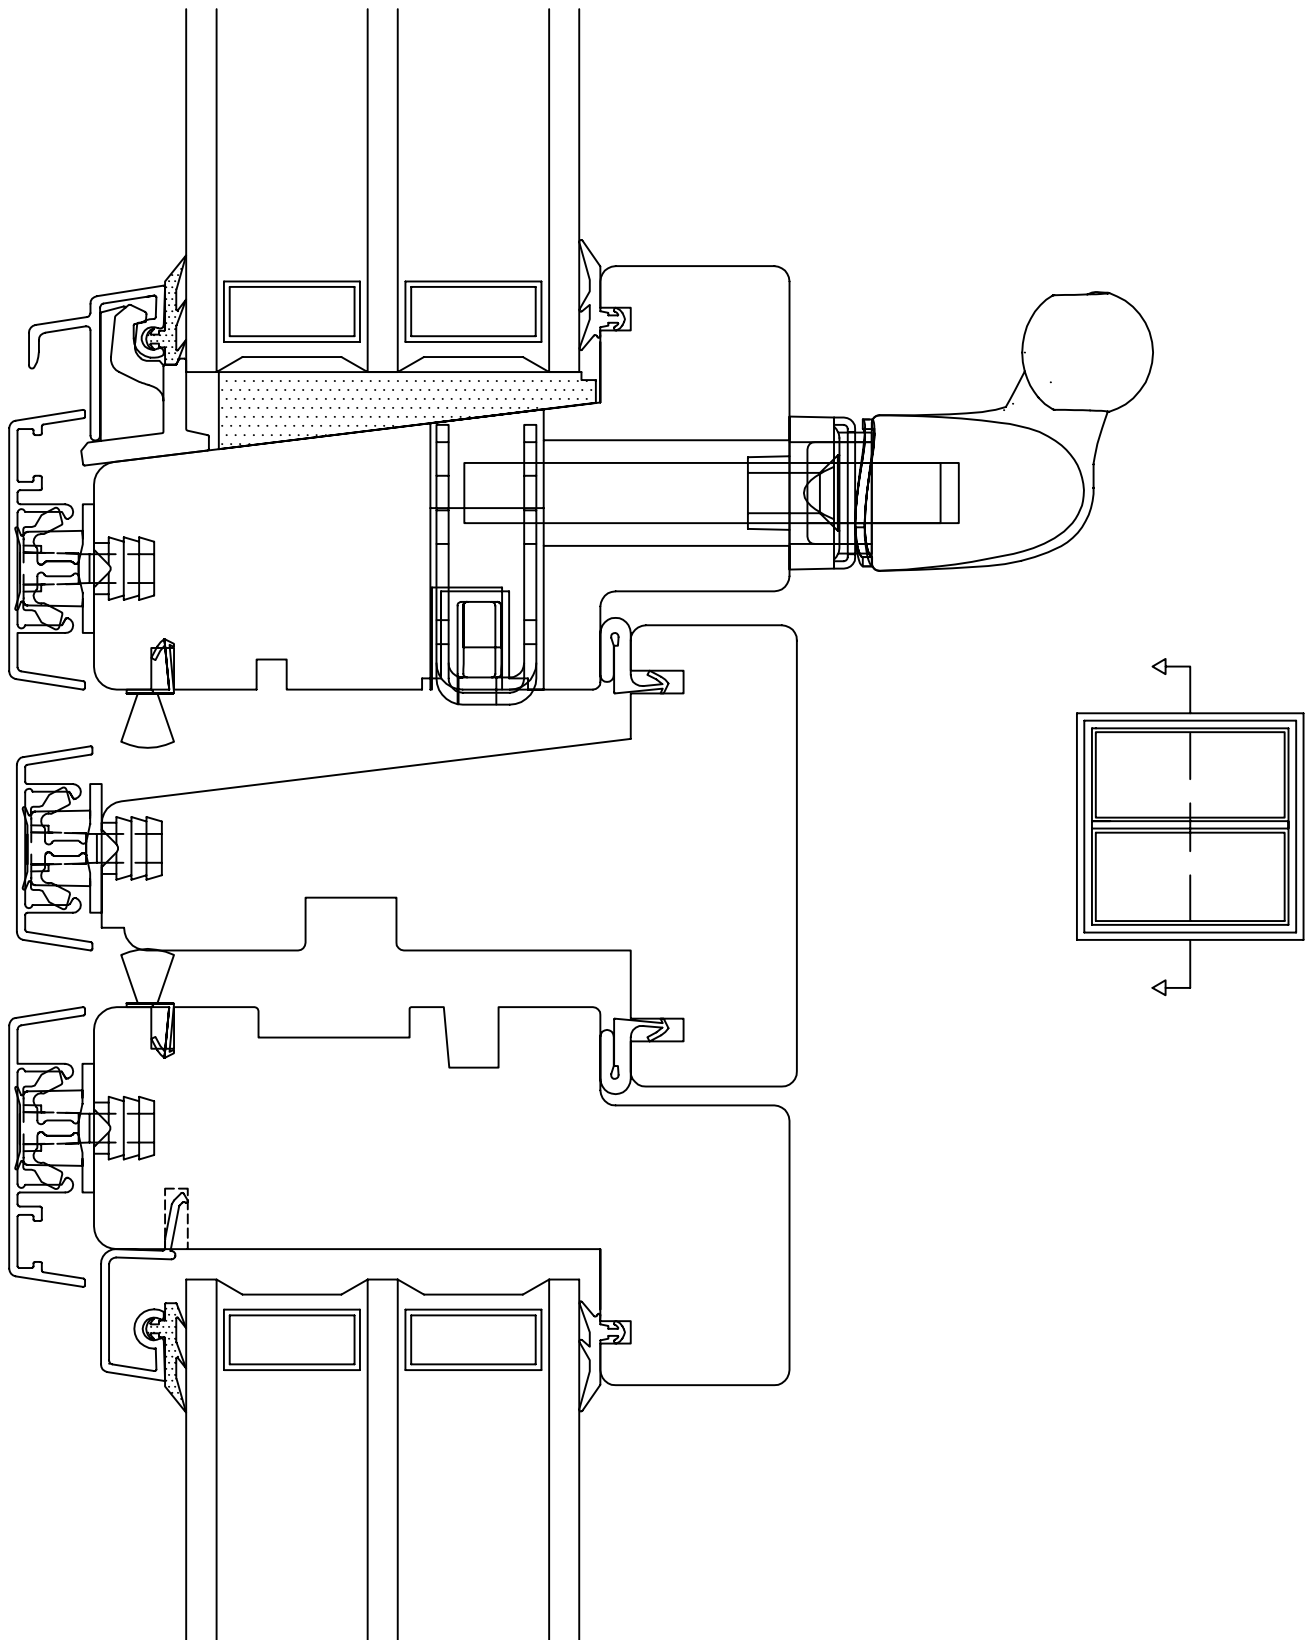

Dato 07.06.2013	Tegn. M.B.Gilje	Godkjent T.Gilje	Revisjon 24.09.2015	Format 1 : 1	Ark nr.
Beskrivelse Gilje eXtra toppsving m alubekl			Sammenstilling/Del Topp og bunn		Tegn. nr. 22AT49LLB493L-A

Dato 08.10.2013	Tegn. M.B.Gilje	Godkjent T.Gilje	Revisjon 24.09.2015	Format 1 : 1	Ark nr.
Beskrivelse Gilje eXtra toppsving m alubekl.			Sammenstilling/Del 61 mm losholt	Tegn. nr. 22AL61LL--3L-A	

Dato 08.10.2013	Tegn. M.B.Gilje	Godkjent T.Gilje	Revisjon 24.09.2015	Format 1 : 1	Ark nr.	
Beskrivelse Gilje eXtra toppsving m alubekl.			Sammenstilling/Del fast 76 losholt over		Tegn. nr. 22AL76FL--3L-A	