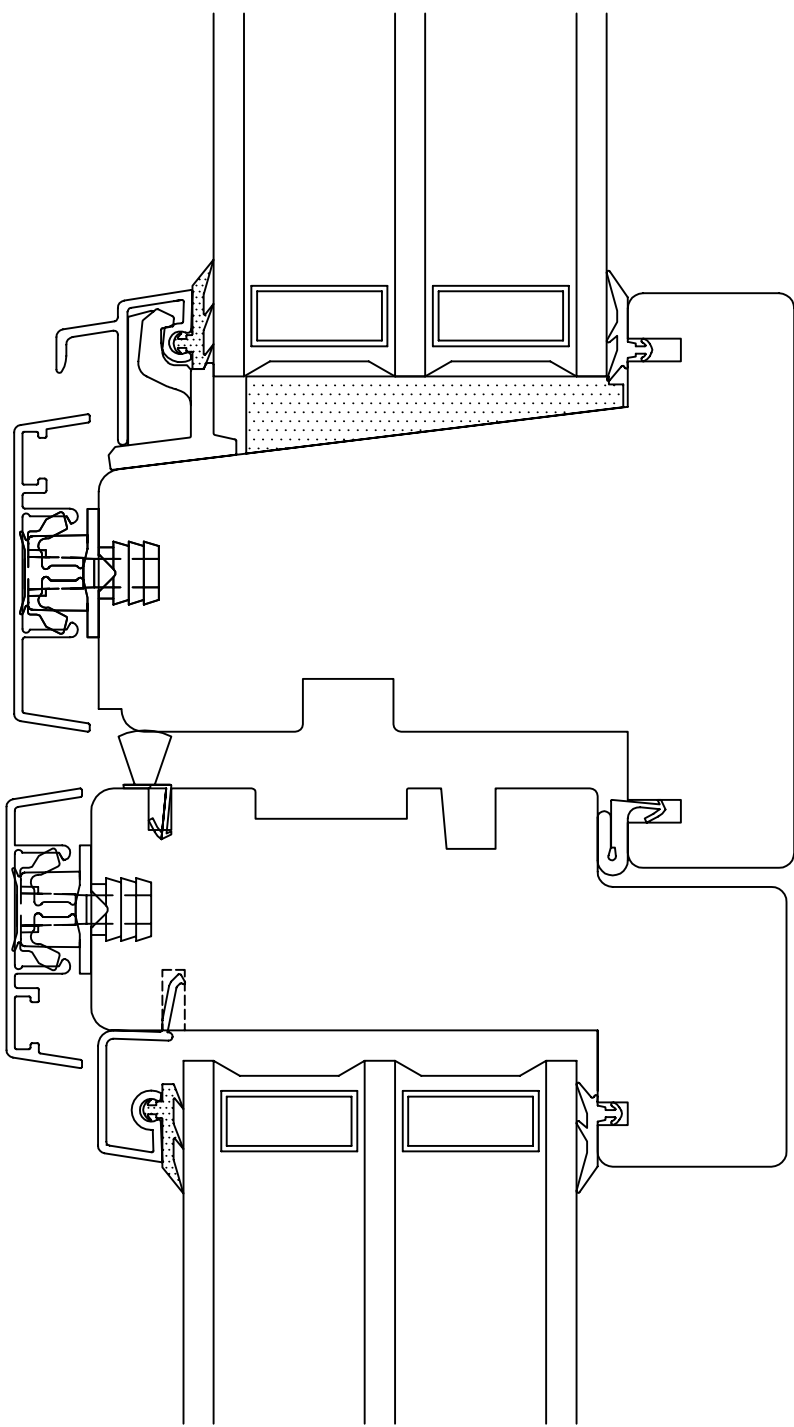

Dato 07.06.2013	Tegn. M.B.Gilje	Godkjent T.Gilje	Revisjon 24.09.2015	Format 1 : 1	Ark nr.
Beskrivelse Gilje eXtra toppsving m alubekl			Sammenstilling/Del Topp og bunn		Tegn. nr. 22AT49LLB493L-A

Dato 08.10.2013	Tegn. M.B.Gilje	Godkjent T.Gilje	Revisjon 24.09.2015	Format 1 : 1	Ark nr.
Beskrivelse Gilje eXtra toppsving m alubekl.			Sammenstilling/Del 61 mm losholt	Tegn. nr. 22AL61LL--3L-A	

Dato 08.10.2013	Tegn. M.B.Gilje	Godkjent T.Gilje	Revisjon 24.09.2015	Format 1 : 1	Ark nr.	
Beskrivelse Gilje eXtra toppsving m alubekl.			Sammenstilling/Del fast 76 losholt over		Tegn. nr. 22AL76FL--3L-A	