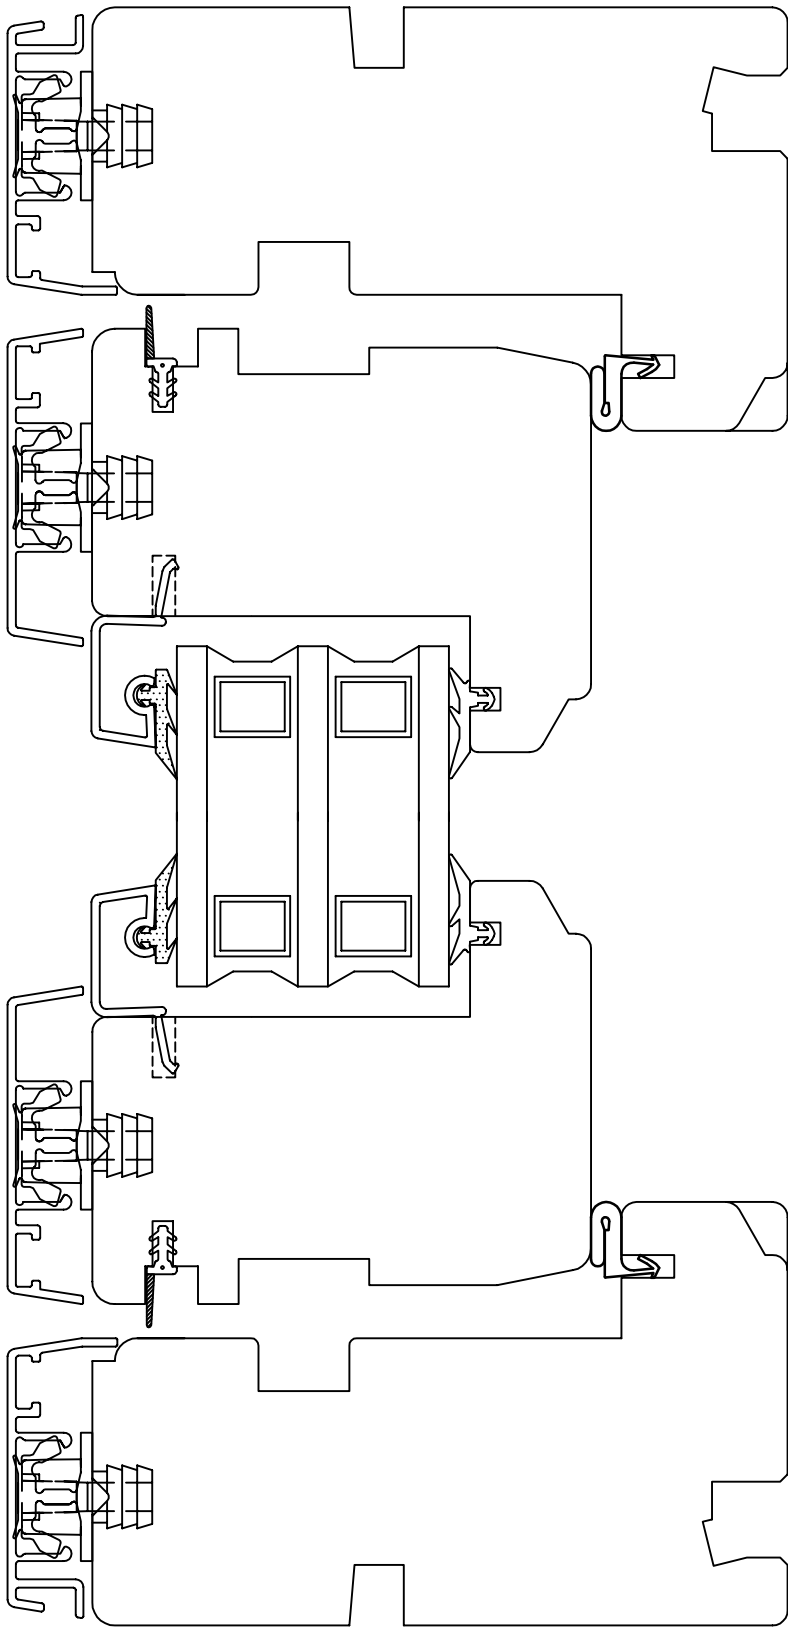

GIL 5179
Dekklist 37mm

3 - lags

Dato 23.10.2013	Tegn. M.B.Gilje	Godkjent T.Gilje	Revisjon 20.01.2015	Format 1 : 1	Ark nr.
Beskrivelse Gilje topphengslet m alu bekledning			Sammenstilling/Del topp - bunn		Tegn. nr. 22TT56LLB563L-A

3 - lags

Dato 23.10.2013	Tegn. M.B.Gilje	Godkjent T.Gilje	Revisjon 20.01.2015	Format 1 : 1	Ark nr.
Beskrivelse Gilje topphengslet m alu bekledning			Sammenstilling/Del sider		Tegn. nr. 22TS56LLS563L-A

3 - lags

Dato 23.10.2013	Tegn. M.B.Gilje	Godkjent T.Gilje	Revisjon 20.01.2015	Format 1 : 1	Ark nr.
Beskrivelse Gilje topphengslet m alu bekledning			Sammenstilling/Del 62 mm losholt	Tegn. nr. 22TL62LL--3L-A	

3 - lags

Dato 23.10.2013	Tegn. M.B.Gilje	Godkjent T.Gilje	Revisjon 20.01.2015	Format 1 : 1	Ark nr.
Beskrivelse Gilje topphengslet m alu bekledning			Sammenstilling/Del fast 62 mm losholt u.	Tegn. nr. 22TL62LF--3L-A	