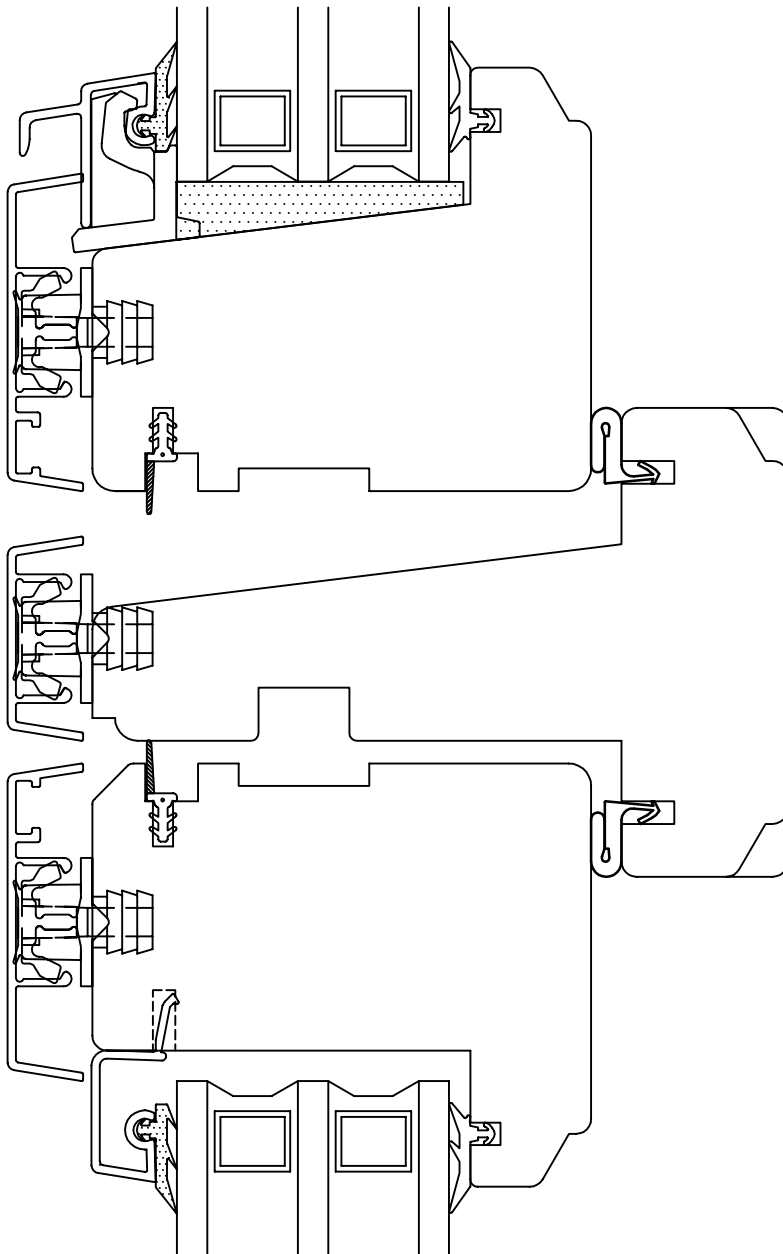

GIL 5179
Dekklist 37mm

3 - lags

Dato 23.10.2013	Tegn. M.B.Gilje	Godkjent T.Gilje	Revisjon 20.01.2015	Format 1 : 1	Ark nr.
Beskrivelse Gilje topphengslet m alu bekledning			Sammenstilling/Del topp - bunn		Tegn. nr. 22TT56LLB563L-A

3 - lags

Dato 23.10.2013	Tegn. M.B.Gilje	Godkjent T.Gilje	Revisjon 20.01.2015	Format 1 : 1	Ark nr.
Beskrivelse Gilje topphengslet m alu bekledning			Sammenstilling/Del sider		Tegn. nr. 22TS56LLS563L-A

3 - lags

Dato 23.10.2013	Tegn. M.B.Gilje	Godkjent T.Gilje	Revisjon 20.01.2015	Format 1 : 1	Ark nr.
Beskrivelse Gilje topphengslet m alu bekledning			Sammenstilling/Del 62 mm losholt	Tegn. nr. 22TL62LL--3L-A	

3 - lags

Dato 23.10.2013	Tegn. M.B.Gilje	Godkjent T.Gilje	Revisjon 20.01.2015	Format 1 : 1	Ark nr.
Beskrivelse Gilje topphengslet m alu bekledning			Sammenstilling/Del fast 62 mm losholt u.	Tegn. nr. 22TL62LF--3L-A	