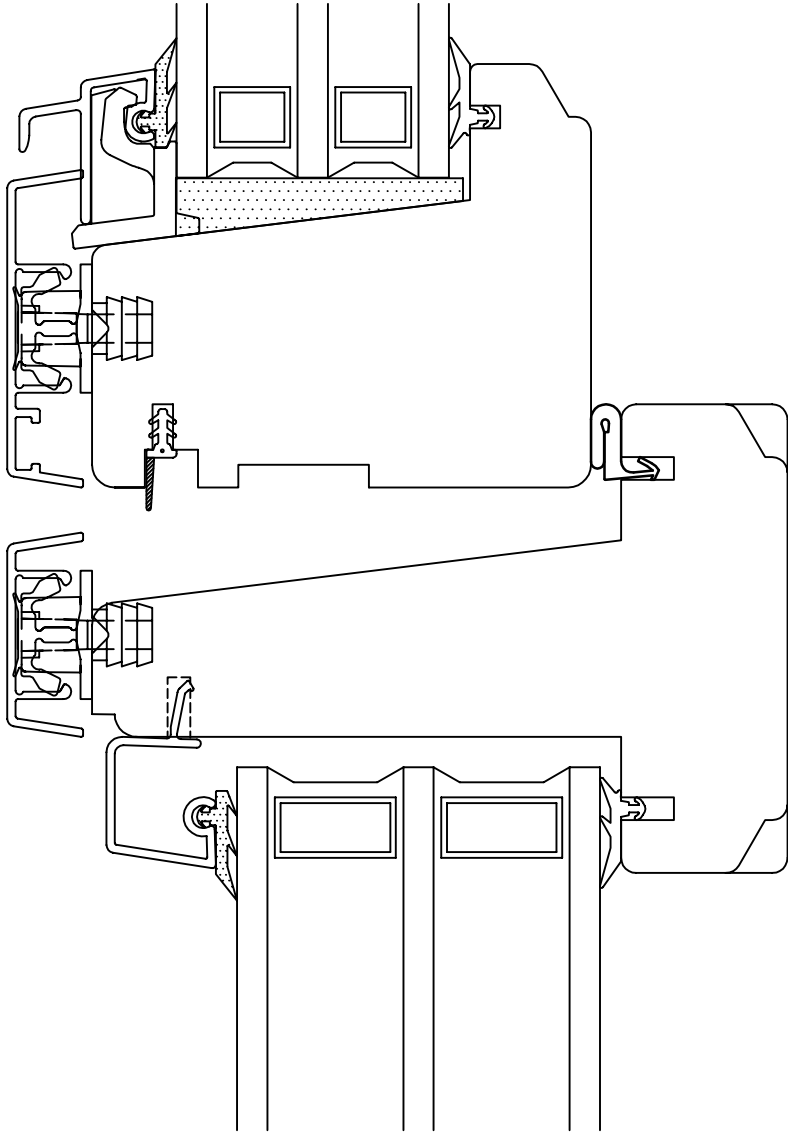

3 - lags

Dato 23.10.2013	Tegn. M.B.Gilje	Godkjent T.Gilje	Revisjon 20.01.2015	Format 1 : 1	Ark nr.
Beskrivelse Gilje topphengslet m alu bekledning			Sammenstilling/Del sider		Tegn. nr. 22TS56LLS563L-A

3 - lags

Dato 23.10.2013	Tegn. M.B.Gilje	Godkjent T.Gilje	Revisjon 20.01.2015	Format 1 : 1	Ark nr.
Beskrivelse Gilje topphengslet m alu bekledning			Sammenstilling/Del 62 mm losholt	Tegn. nr. 22TL62LL--3L-A	

3 - lags

Dato 23.10.2013	Tegn. M.B.Gilje	Godkjent T.Gilje	Revisjon 20.01.2015	Format 1 : 1	Ark nr.
Beskrivelse Gilje topphengslet m alu bekledning			Sammenstilling/Del fast 62 mm losholt u.	Tegn. nr. 22TL62LF--3L-A	