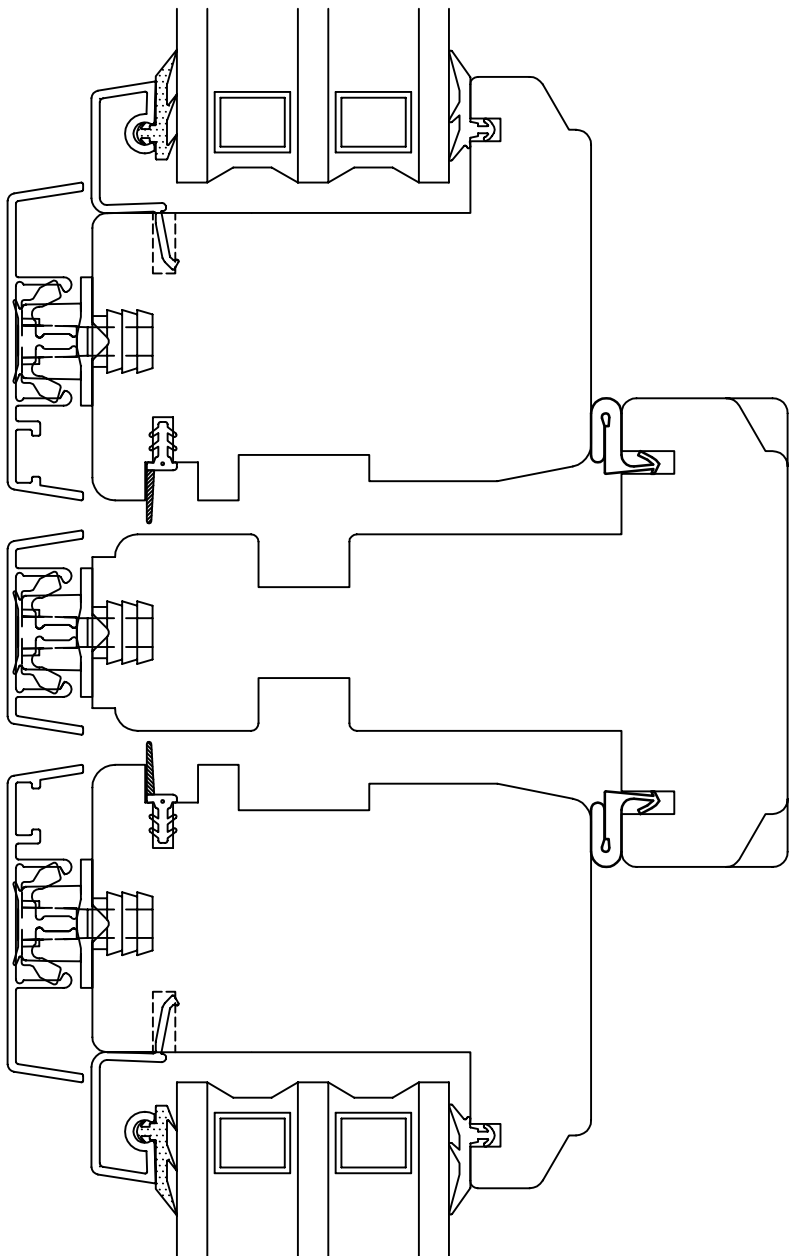

Dato 23.10.2013	Tegn. M.B.Gilje	Godkjent T.Gilje	Revisjon 20.01.2015	Format 1 : 1	Ark nr.
Beskrivelse Gilje topphengslet m alu bekledning			Sammenstilling/Del 62 mm losholt	Tegn. nr. 22TL62LL--3L-A	

3 - lags

Dato 23.10.2013	Tegn. M.B.Gilje	Godkjent T.Gilje	Revisjon 20.01.2015	Format 1 : 1	Ark nr.
Beskrivelse Gilje topphengslet m alu bekledning			Sammenstilling/Del fast 62 mm losholt u.	Tegn. nr. 22TL62LF--3L-A	