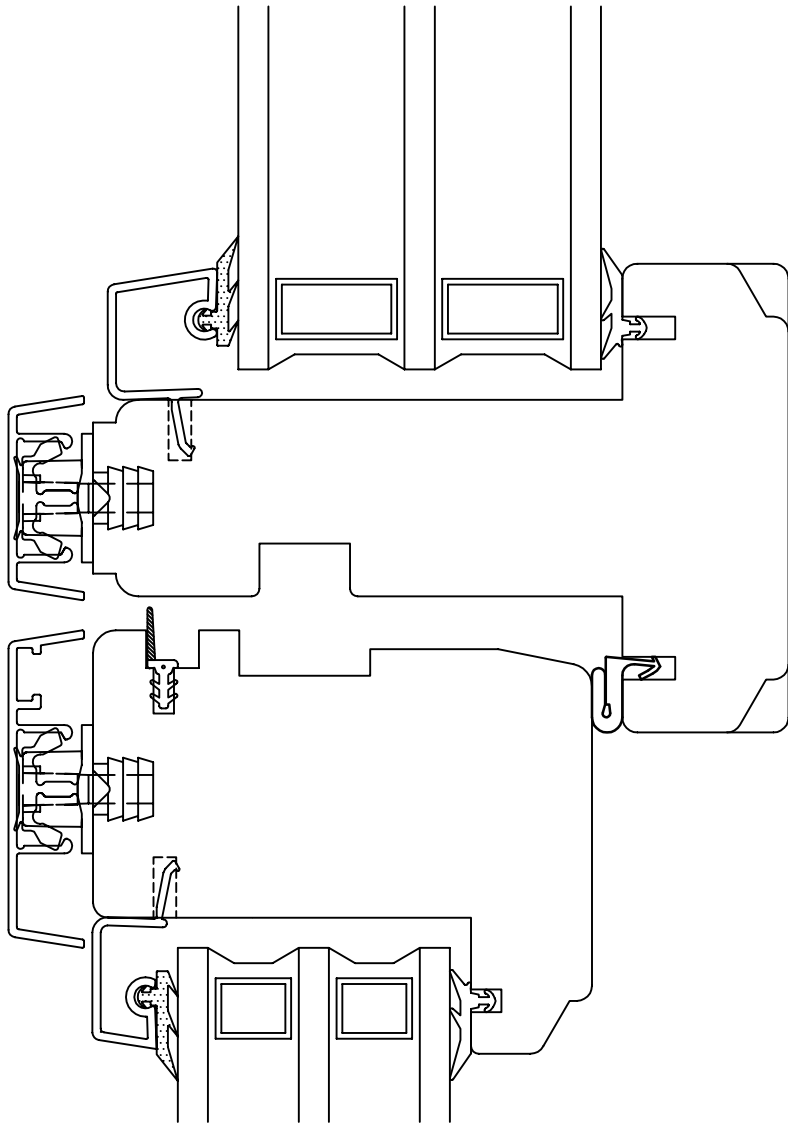

3 - lags

Dato 23.10.2013	Tegn. M.B.Gilje	Godkjent T.Gilje	Revisjon 20.01.2015	Format 1 : 1	Ark nr.	
Beskrivelse Gilje topphengslet m alu bekledning			Sammenstilling/Del 62 post , fast del en s.		Tegn. nr. 22TP62FL--3L-A