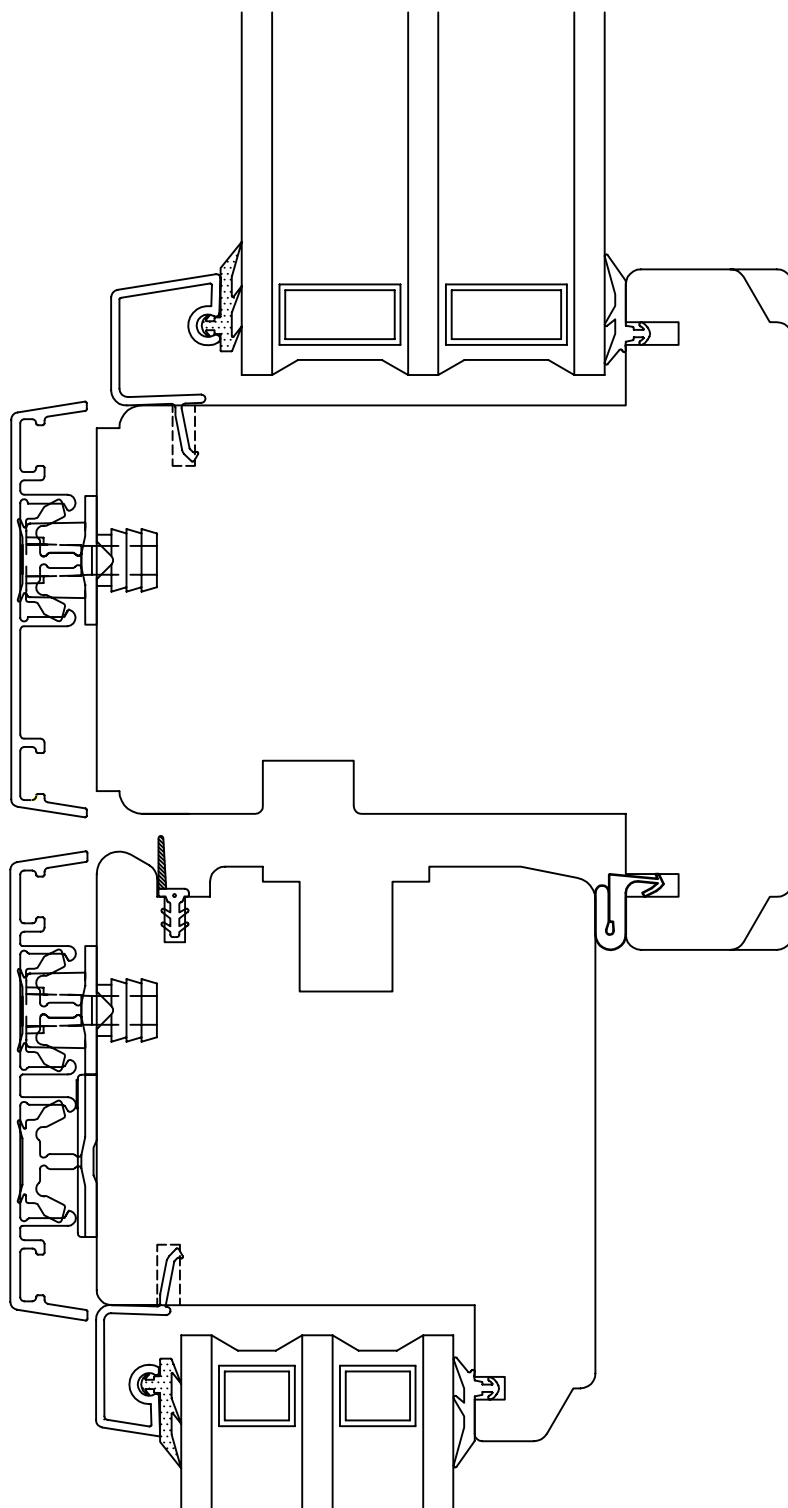

Dato 17.10.2013	Tegn. M.B.Gilje	Godkjent T.Gilje	Revisjon 24.11.2014	Format 1 : 1	Ark nr.	
Beskrivelse Gilje balkongdør m. alu. bekl. m. overlys			Sammenstilling/Del 90 mm losholt		Tegn. nr. 22BL90FL--3L-A	