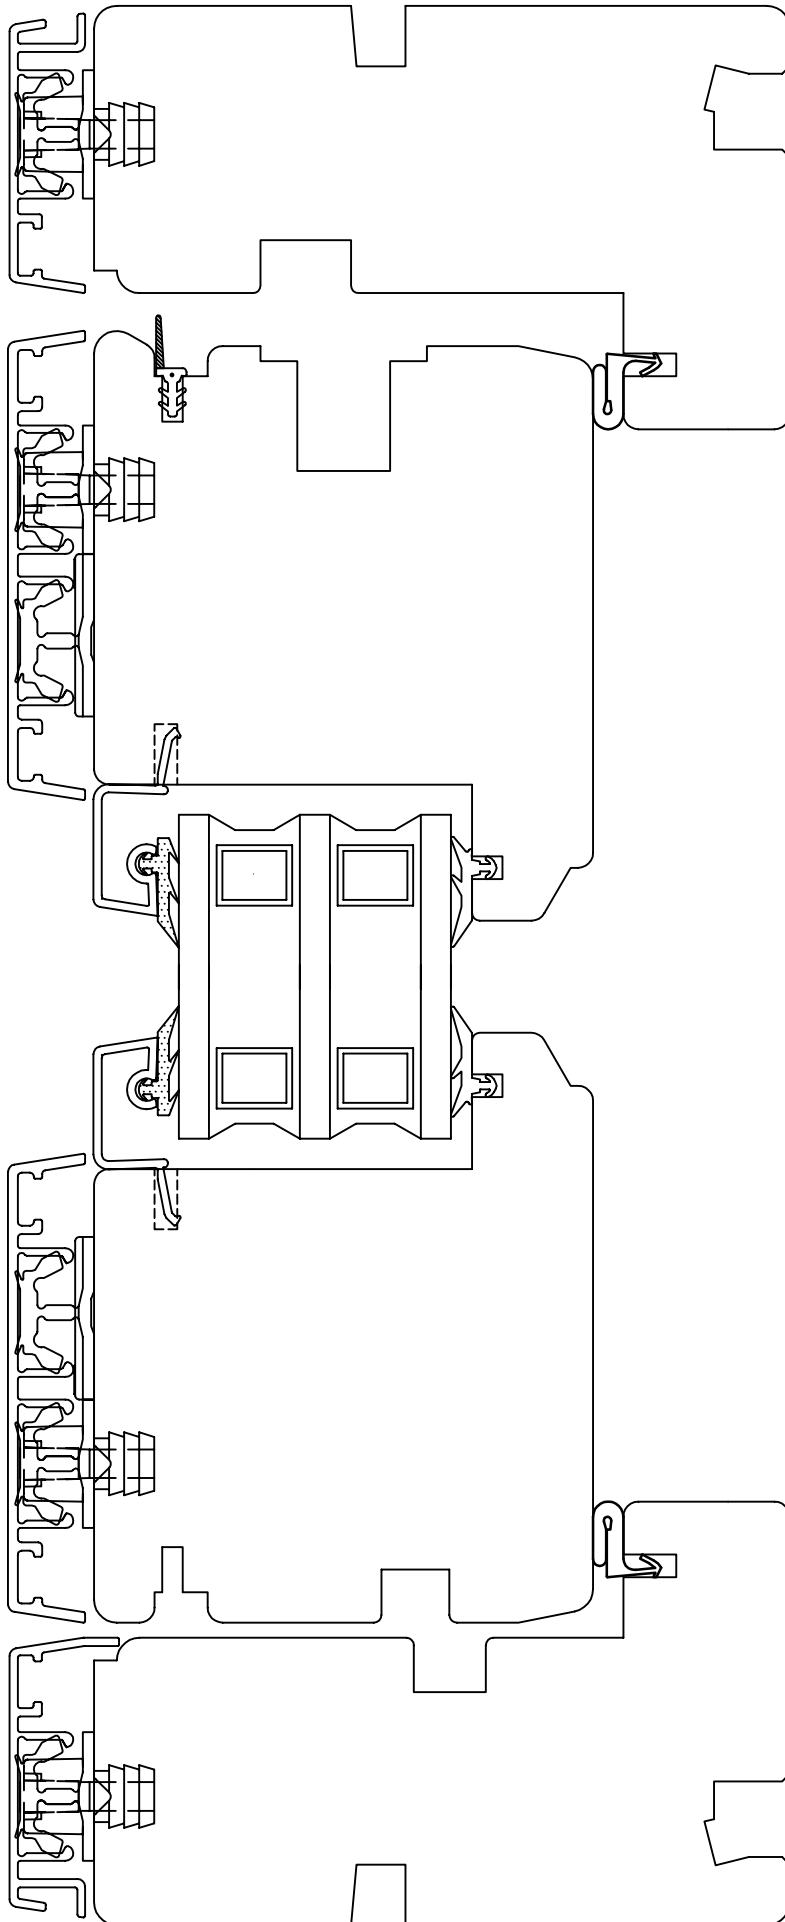

3 - lags

Dato 11.08.2014	Tegn. M.B.Gilje	Godkjent T.Gilje	Revisjon 24.11.2014	Format 1 : 1	Ark nr.
Beskrivelse Gilje balkongdør m. alu. bekledning			Sammenstilling/Del topp bunn h.c. komposit		Tegn. nr. 22BT56LLB253L-A

3 - lags

Dato 17.10.2013	Tegn. M.B.Gilje	Godkjent T.Gilje	Revisjon 24.11.2014	Format 1 : 1	Ark nr.
Beskrivelse Gilje balkongdør m. alu. bekledning			Sammenstilling/Del topp -bunn tre terskel	Tegn. nr. 22BT56LLB453L-A	