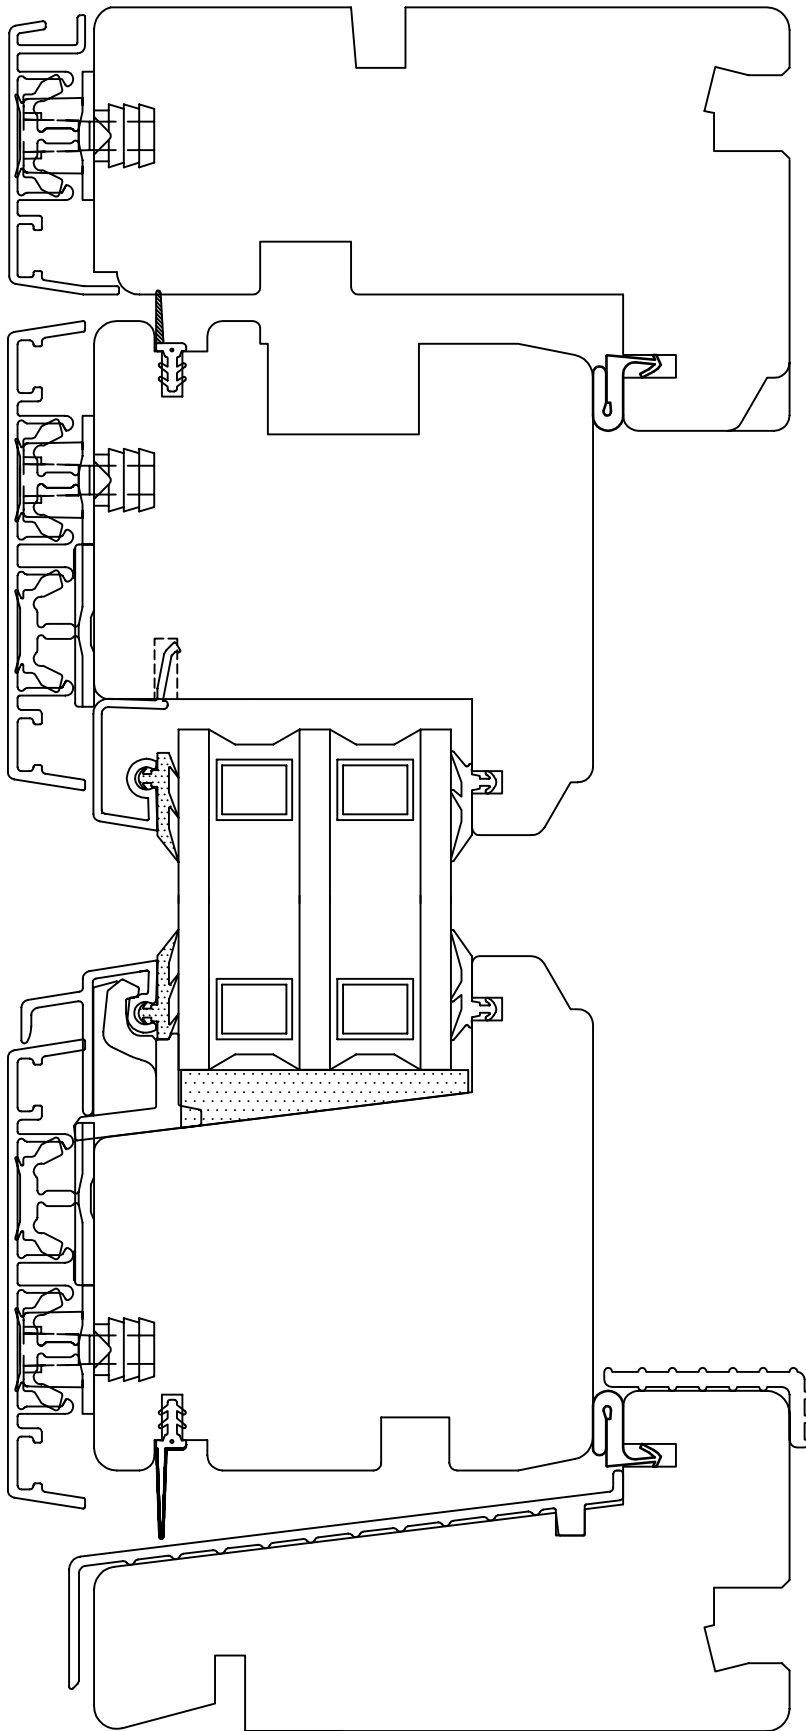

3 - lags

Dato 11.08.2014	Tegn. M.B.Gilje	Godkjent T.Gilje	Revisjon 24.11.2014	Format 1 : 1	Ark nr.
Beskrivelse Gilje balkongdør m. alu. bekledning			Sammenstilling/Del topp bunn h.c. komposit		Tegn. nr. 22BT56LLB253L-A