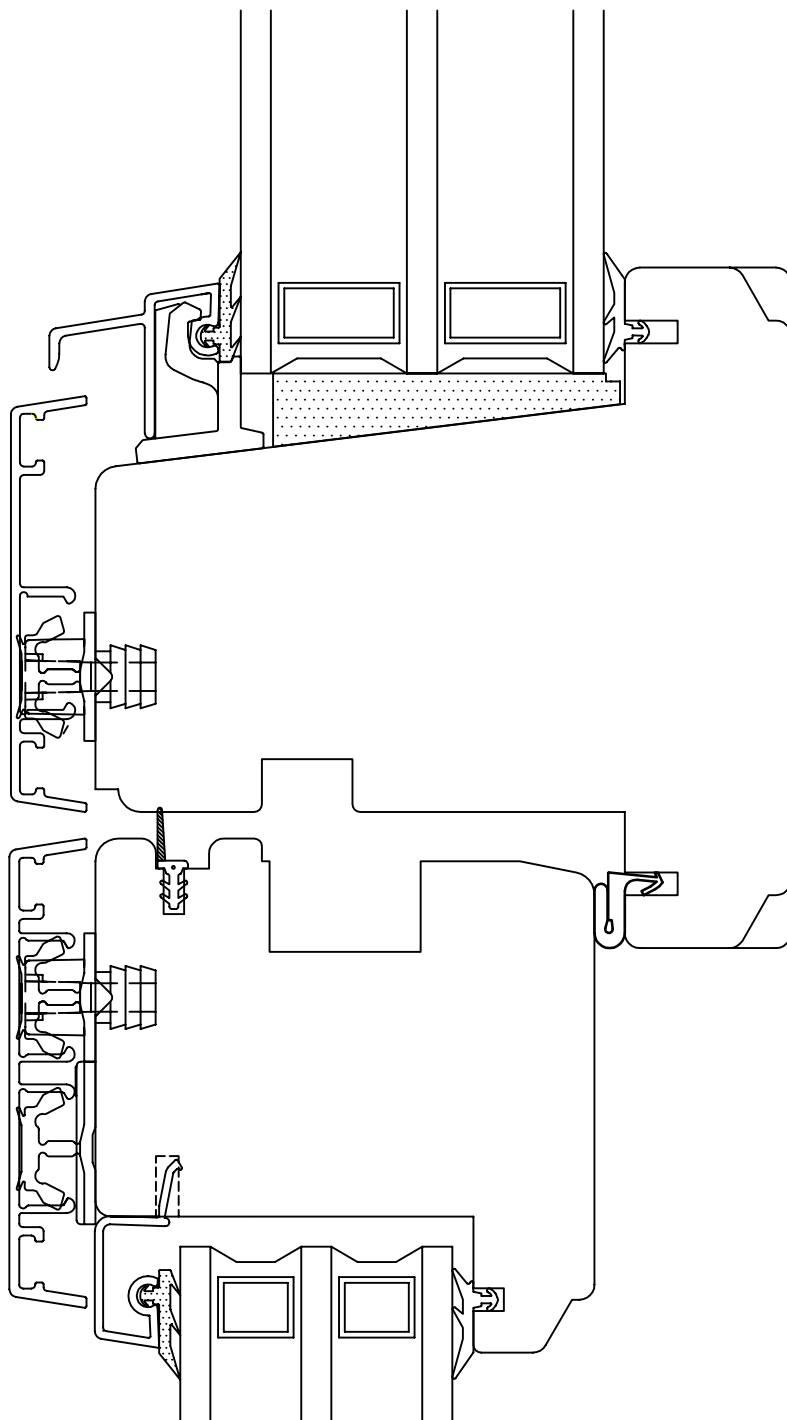

3 - lags

Dato 17.10.2013	Tegn. M.B.Gilje	Godkjent T.Gilje	Revisjon 24.11.2014	Format 1 : 1	Ark nr.	
Beskrivelse Gilje balkongdør m. alu. bekl. m. overlys			Sammenstilling/Del 90 mm losholt		Tegn. nr. 22BL90FL--3L-A