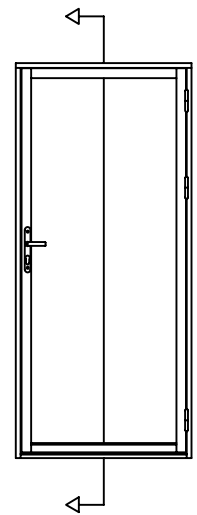

3 - lags

Dato 11.08.2014	Tegn. M.B.Gilje	Godkjent T.Gilje	Revisjon 24.11.2014	Format 1 : 1	Ark nr.
Beskrivelse Gilje balkongdør m. alu. bekledning			Sammenstilling/Del topp bunn h.c. komposit		Tegn. nr. 22BT56LLB253L-A