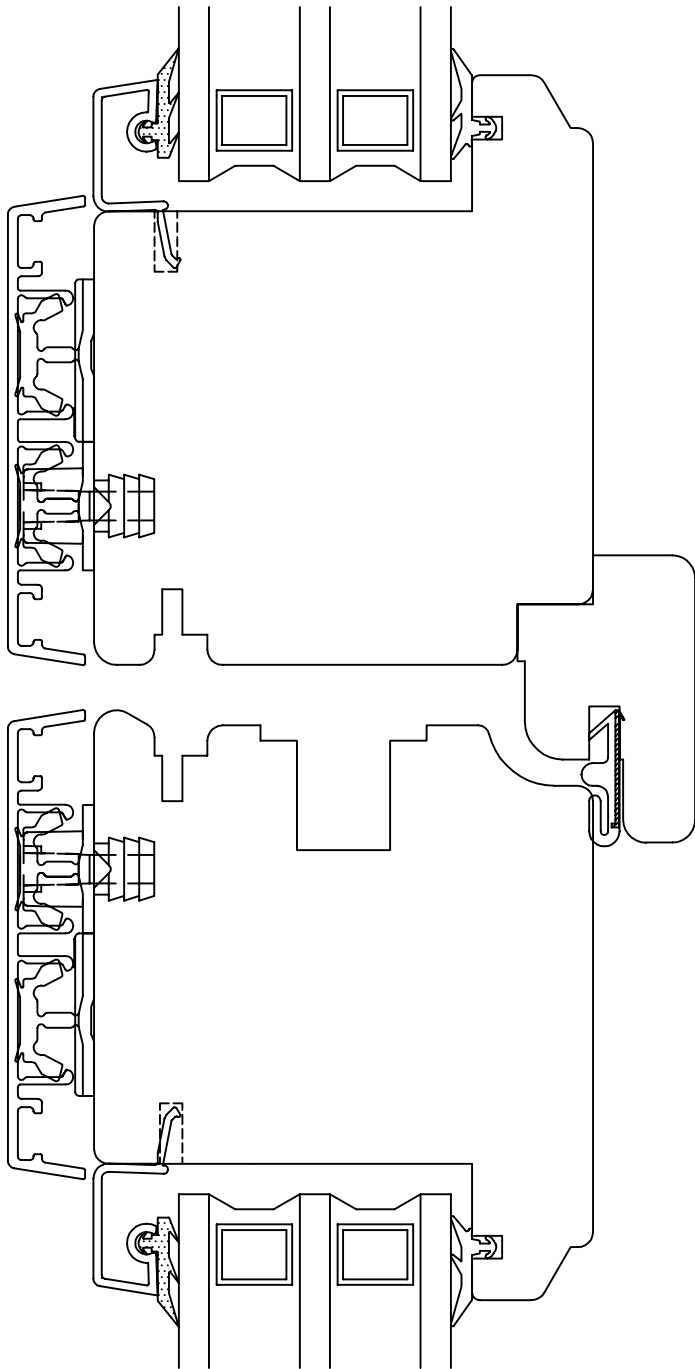

Dato 17.10.2013	Tegn. M.B.Gilje	Godkjent T.Gilje	Revisjon 24.11.2014	Format 1 : 1	Ark nr.	
Beskrivelse Gilje balkongdør m. alu. bekl. m. overlys			Sammenstilling/Del 90 mm losholt		Tegn. nr. 22BL90FL--3L-A	

3 - lags

Dato 17.10.2013	Tegn. M.B.Gilje	Godkjent T.Gilje	Revisjon 24.11.2014	Format 1 : 1	Ark nr.
Beskrivelse Gilje balkongdør m. alu. bekle. m. fast felt			Sammenstilling/Del 90 mm post	Tegn. nr. 22BP90FL--3L-A	